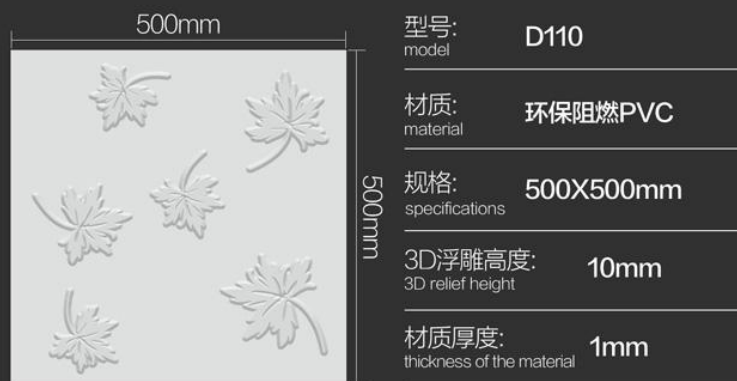

产品效果 PRODUCT EFFECT