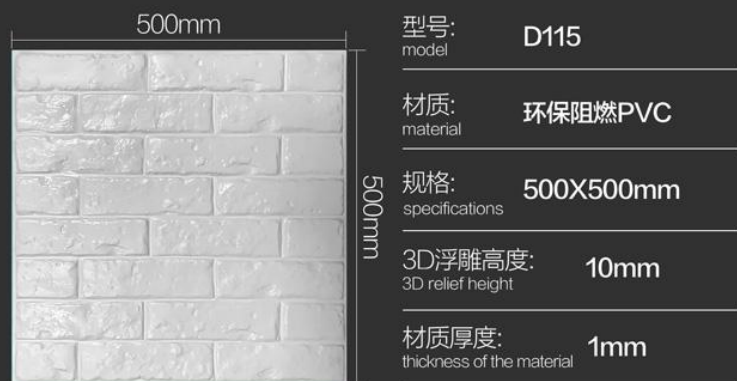

产品效果 PRODUCT EFFECT