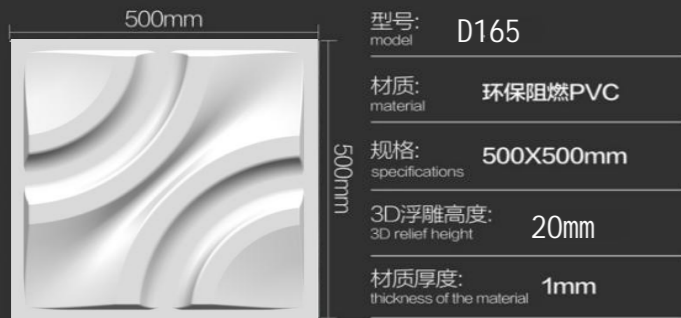

产品效果 PRODUCT EFFECT