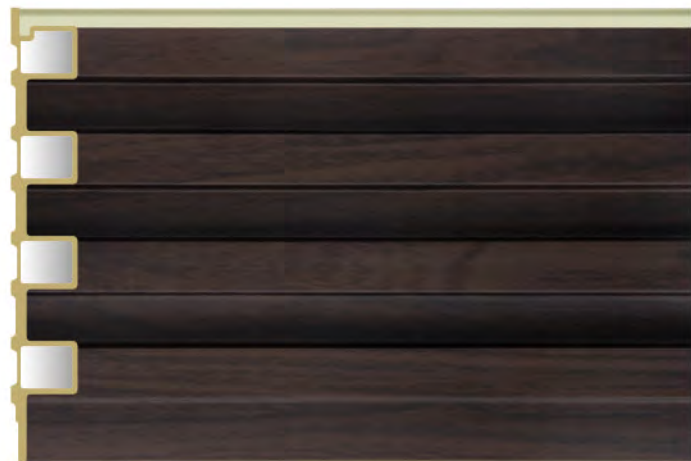

Wall Panel Series
竹木格栅系列

Z171 系列

Size: 165.5*24mm

Z171

安装方式 Easy to Install