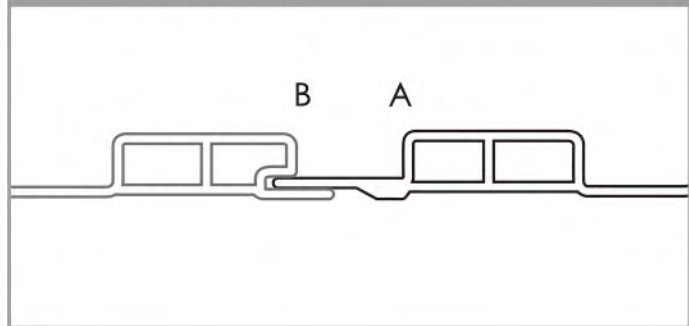

W130

W130

安装方式 Easy to Install

Wall Panel Series
石塑格栅系列

W160 系列

Size: 161*9mm

W160

安装方式 Easy to Install