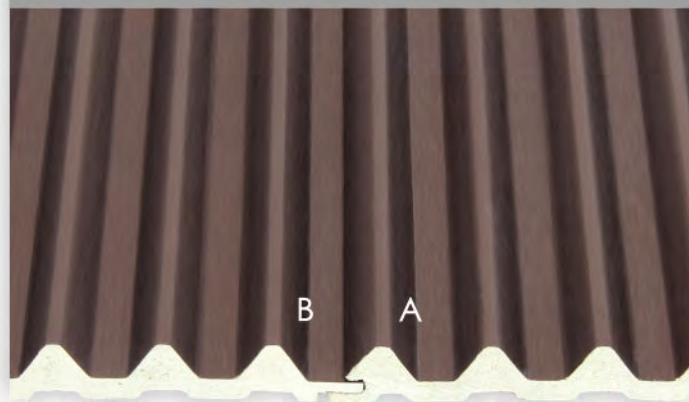

ZS120 系列

Size: 128*15mm

ZS120

ZS120

安装方式 Easy to Install

ZS133

竹木格栅系列

Wall Panel Series