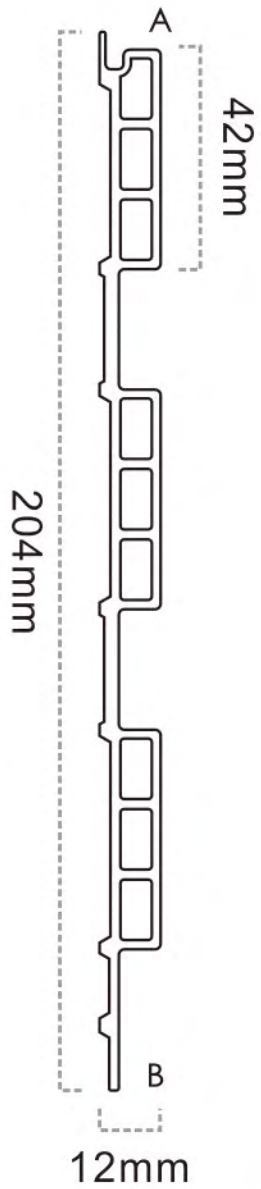

Wall Panel Series
竹木格栅系列

Z204系列

Size: 204*12mm