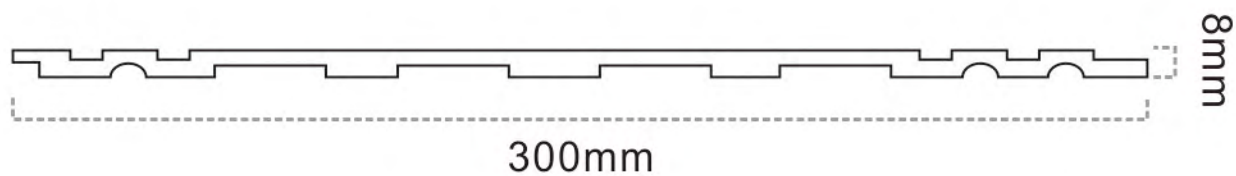

K12401

K12402

JHJ1242

JHJ1246

Wall Panel Series
PS 格栅系列

Size: 300*8mm

K12101

K12102