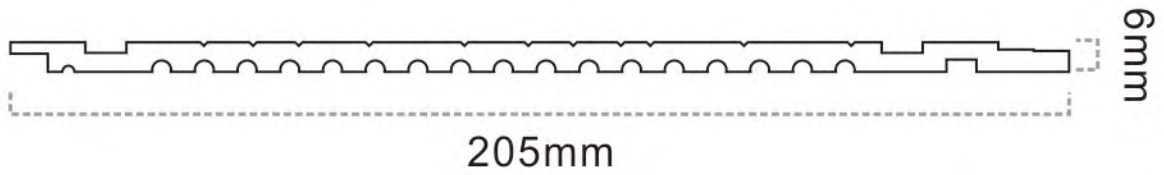

Wall Panel Series
PS 格栅系列

Size: 205*6mm

K11701