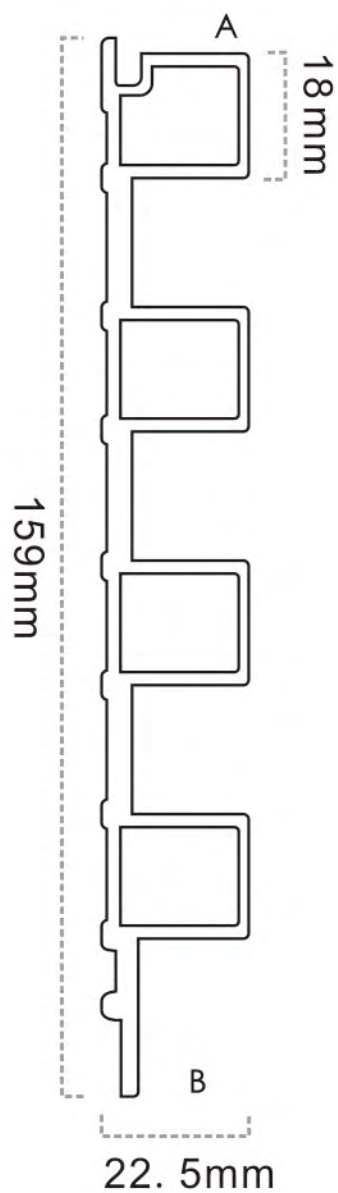

Z135

Z135

Z151

竹木格栅系列

Wall Panel Series

Wall Panel Series
竹木格栅系列

Z151 系列
 Size: 151*18mm

Z151

Z159 系列

Size: 159*22.5mm

Z159

Z159

Z163

竹木格栅系列

Wall Panel Series

Wall Panel Series
竹木格栅系列