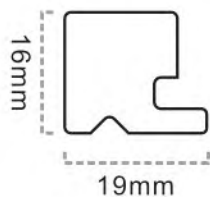

Wall Panel Series
竹木格栅系列

ZS133 系列
 Size: 139*16mm

ZS133

ZS133

ZS133 Small panel for wall corner

ZS133A

ZS133B

ZS145
竹木格栅系列
Wall Panel Series

Wall Panel Series
竹木格栅系列

ZS145 系列

Size: 145*8mm

ZS145

ZY154
竹木格栅系列
Wall Panel Series

Wall Panel Series
竹木格栅系列

ZY154 系列

尺寸: 154*17.5mm