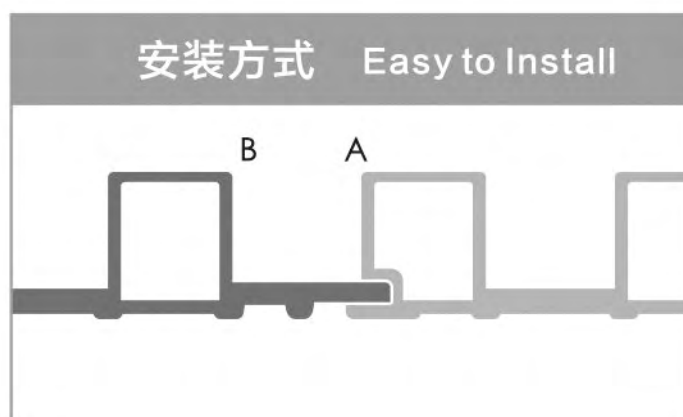

Z159 系列

Size: 159*22.5mm

Z159

Z159

Z163

竹木格栅系列

Wall Panel Series

Wall Panel Series
竹木格栅系列