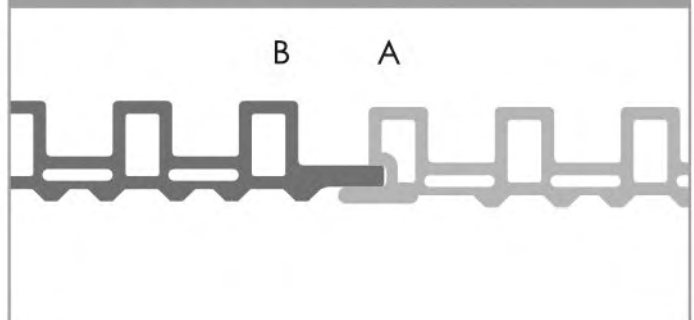

竹木格栅系列

Wall Panel Series

Wall Panel Series
竹木格栅系列

Z173 系列

Size: 168*16.5mm

Z173

Z173

安装方式 Easy to Install