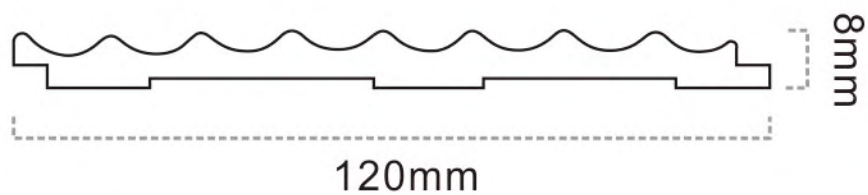

Wall Panel Series
PS 格栅系列

Size: 120*8mm

9002