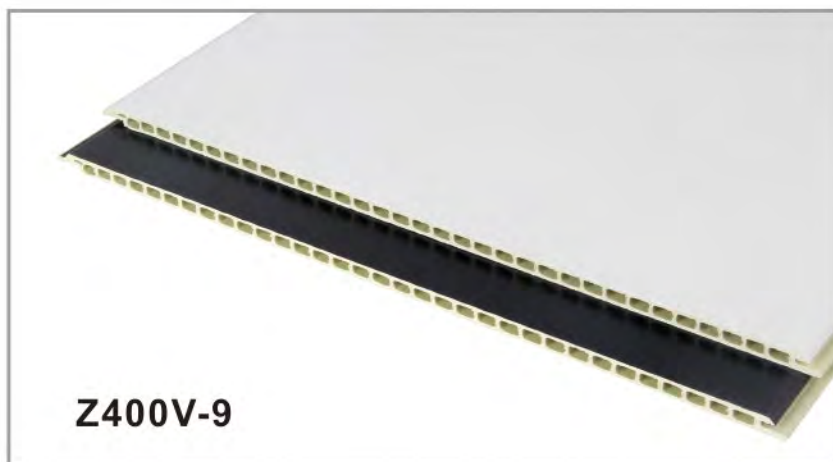

ZY200

ZY200

Corner Moulding protector series 格栅配套线系列

Wall Board series
护墙板系列

Wall Panel Series

PS 格栅系列

Wall Panel Series
PS 格栅系列

Size: 120*12mm