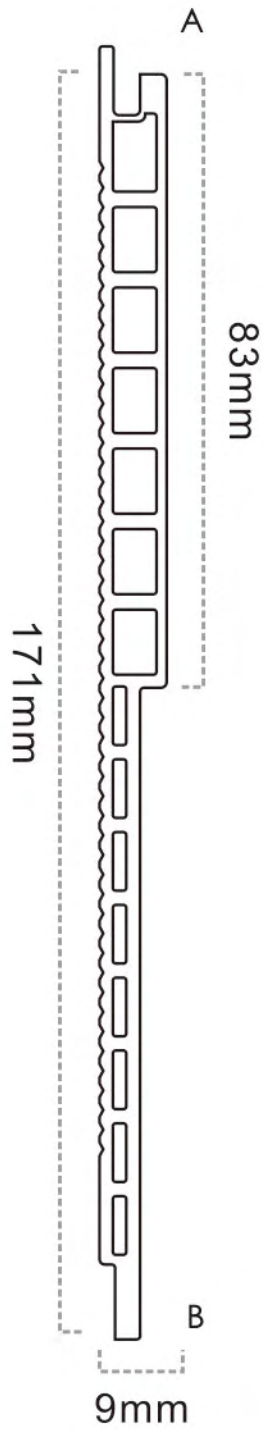

Wall Panel Series
竹木格栅系列

ZP171 系列

Size: 171*9mm

ZP171