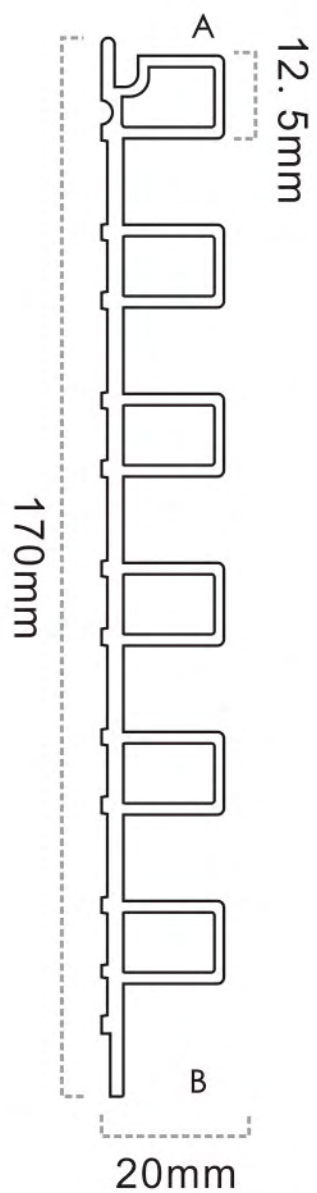

Wall Panel Series
竹木格栅系列

Z172 系列

Size: 170*20mm

Z172