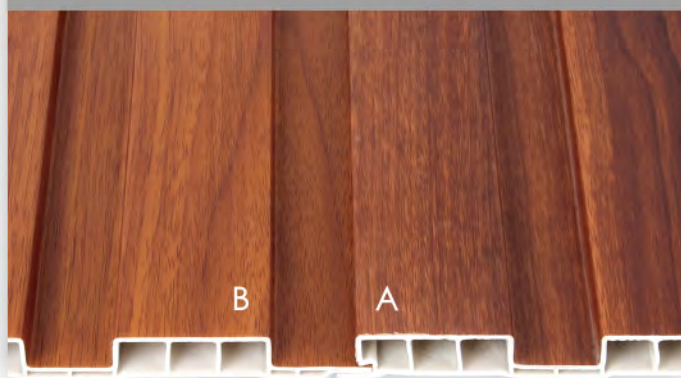

Wall Panel Series
石塑格栅系列

W200 系列

Size: 204*14.5mm

W200

W200

安装方式 Easy to Install

WG45B
石塑格栅系列
Wall Panel Series

Wall Panel Series
石塑格栅系列