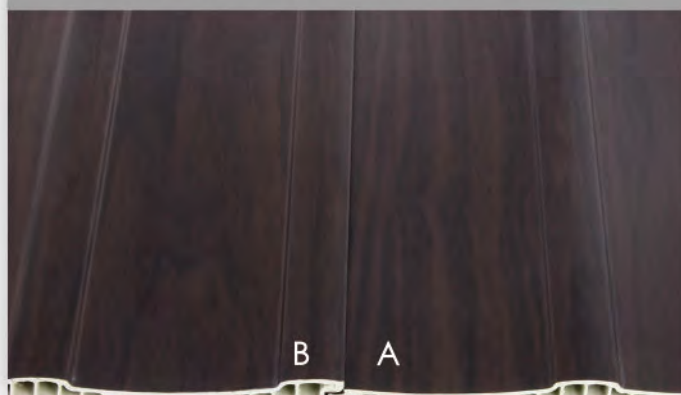

Z179
竹木格栅系列
Wall Panel Series

Wall Panel Series
竹木格栅系列

Z179 系列

Size: 179*9mm

Z179

Z179

安装方式 Easy to Install

Z199
竹木格栅系列
Wall Panel Series