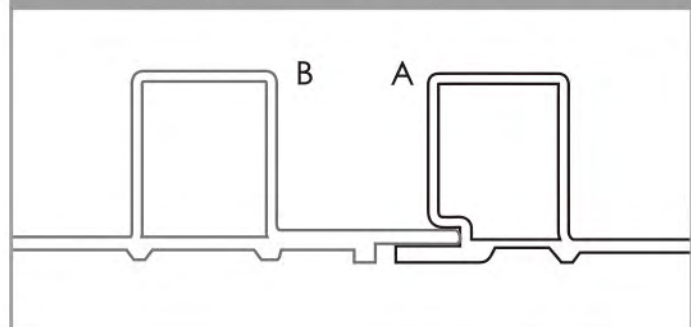

Wall Panel Series
石塑格栅系列

W165 系列

Size: 165*25mm

W165

安装方式 Easy to Install

W200

石塑格栅系列

Wall Panel Series