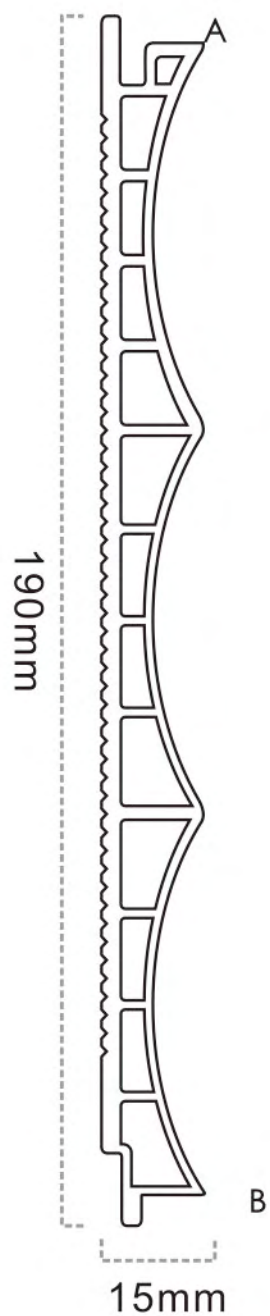

尺寸: 158*15mm

ZY160

ZY160

安装方式 Easy to Install

ZY190
竹木格栅系列
Wall Panel Series

Wall Panel Series
竹木格栅系列

ZY190 系列

尺寸: 190*15mm