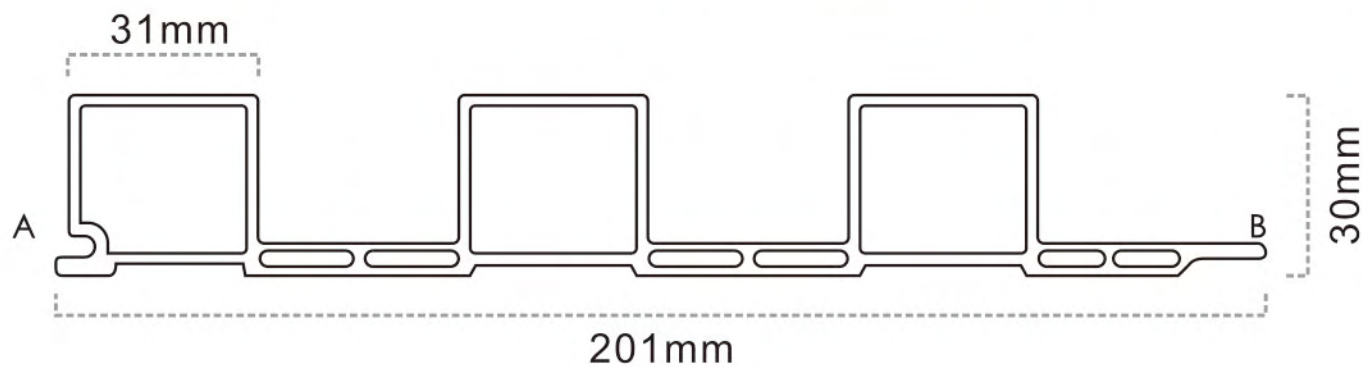

Z201

竹木格栅系列

Wall Panel Series