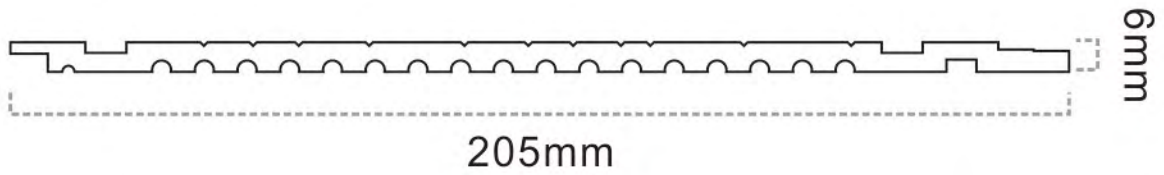

Wall Panel Series
PS 格栅系列

Size: 205*6mm

K11801

K11802

K11803

K11804

Wall Panel Series
PS 格栅系列

Size: 205*6mm