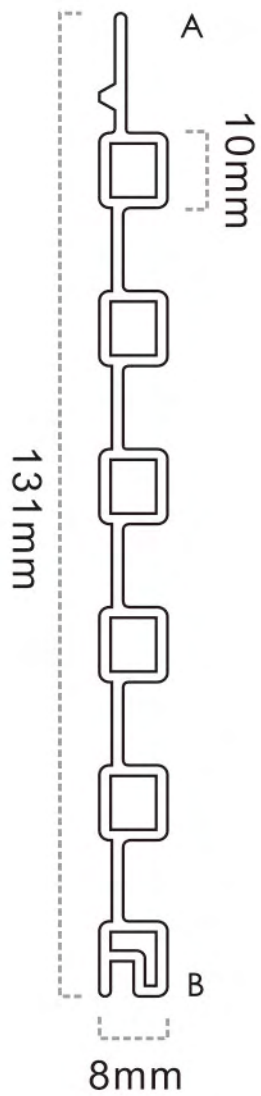

W125

安装方式 Easy to Install

W130

石塑格栅系列

Wall Panel Series

Wall Panel Series
石塑格栅系列

W130 系列

Size: 131*8mm