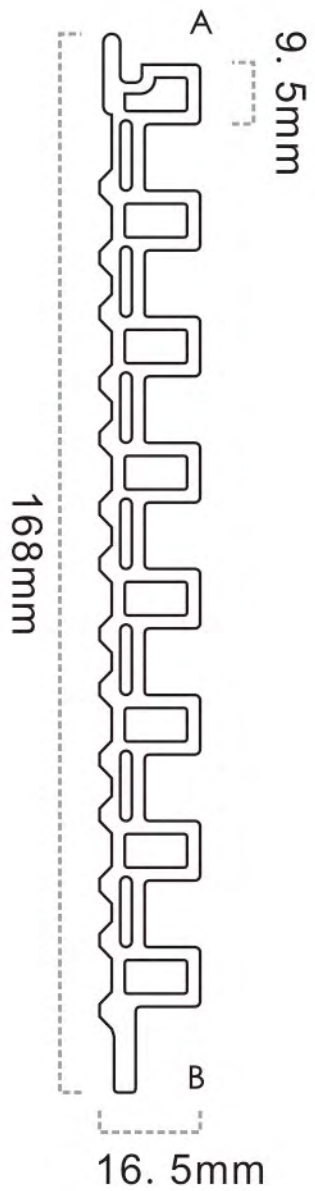

Wall Panel Series
竹木格栅系列

Z173 系列

Size: 168*16.5mm

Z173