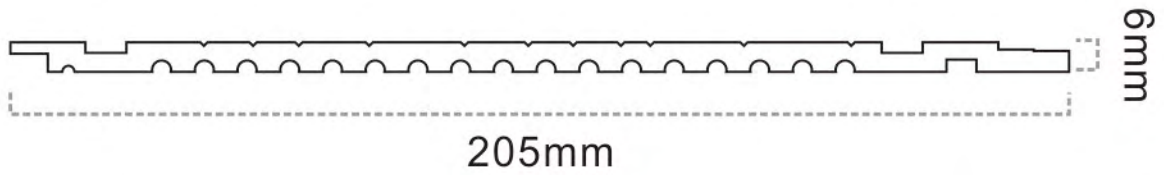

K11501

K11502

K11503

K11504

Wall Panel Series
PS 格栅系列

Size: 205*6mm

K11101

K11102