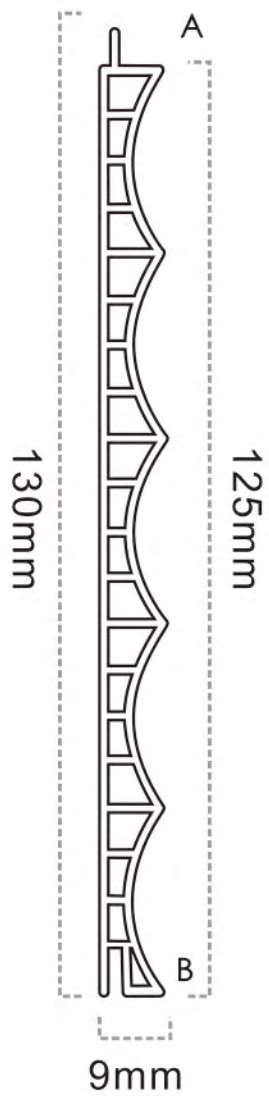

Aluminum Profile Application

W125

石塑格栅系列

Wall Panel Series

Wall Panel Series
石塑格栅系列

W125 系列

Size: 130*9mm

W125