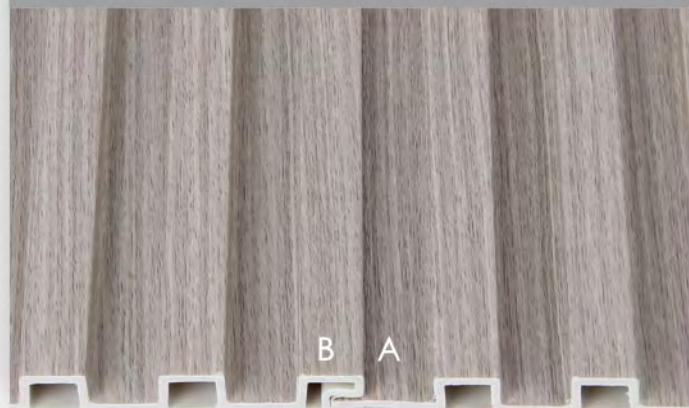

安装方式 Easy to Install