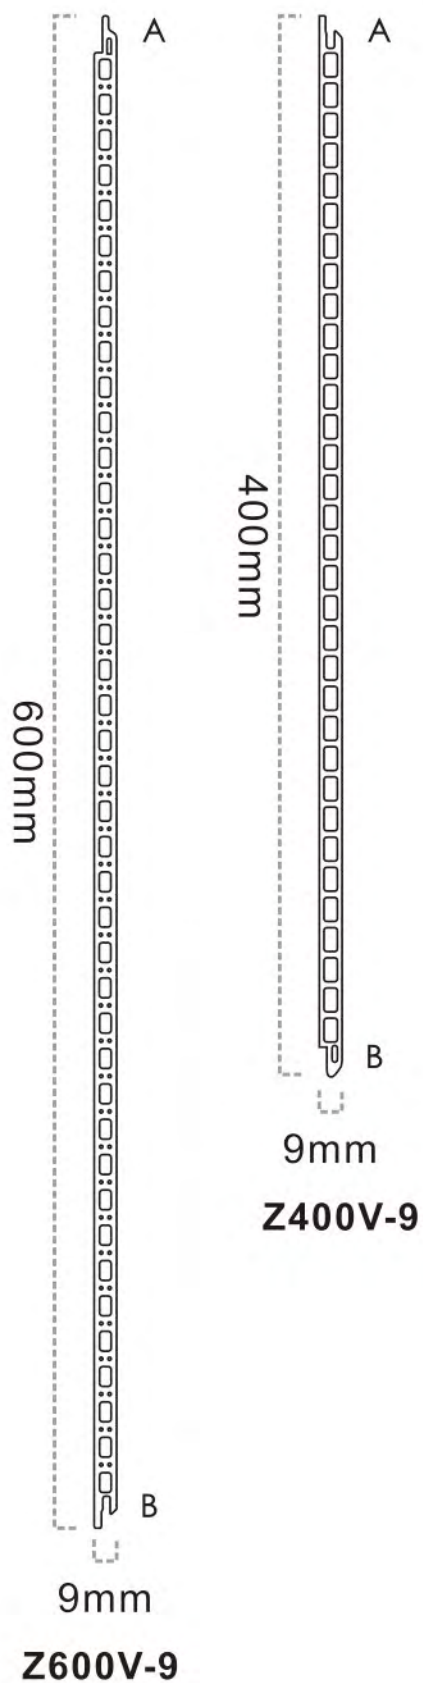

ZY200

ZY200

Corner Moulding protector series 格栅配套线系列

Wall Board series
护墙板系列

Wall Panel Series

PS 格栅系列

Wall Panel Series
PS 格栅系列

Size: 120*12mm