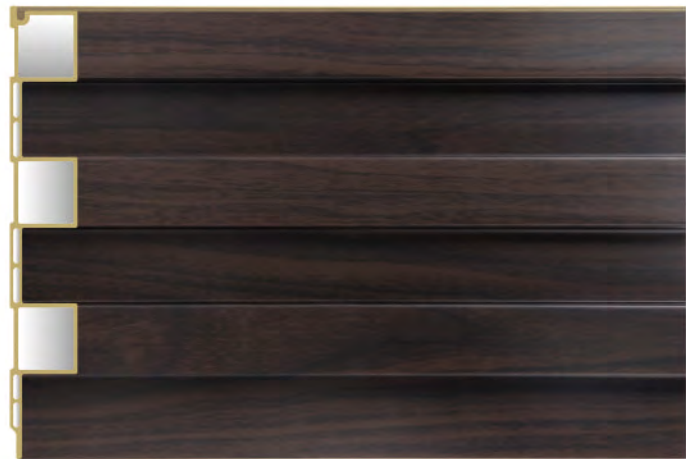

Wall Panel Series

Z201 系列
Size: 201*30mm

Z201

Z201

Z204

竹木格栅系列

Wall Panel Series

Wall Panel Series
竹木格栅系列