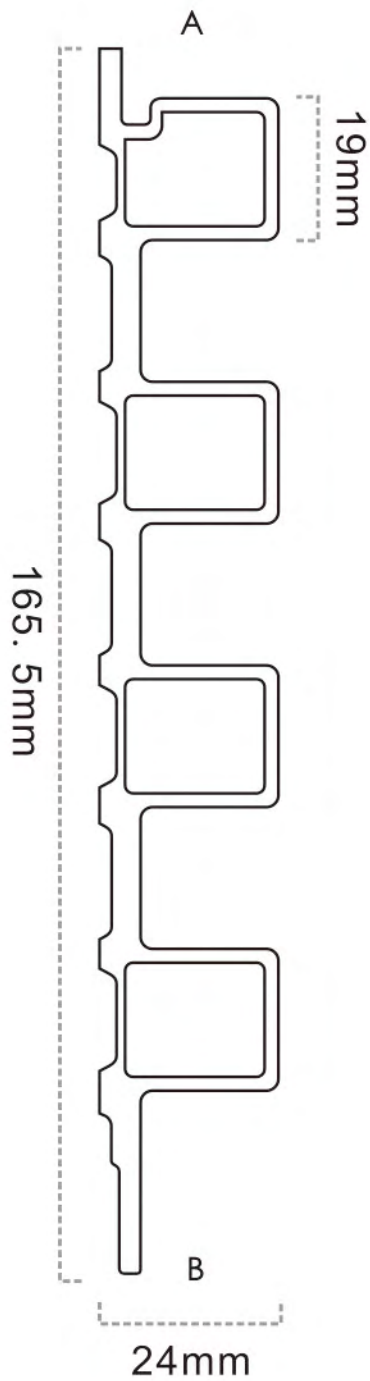

Wall Panel Series
竹木格栅系列

Z171 系列

Size: 165.5*24mm

Z171