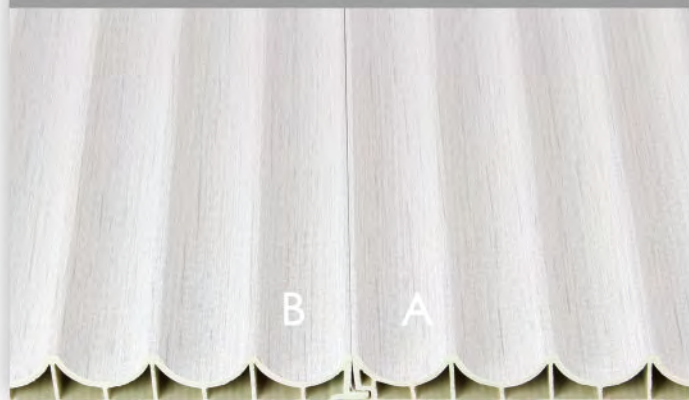

安装方式 Easy to Install