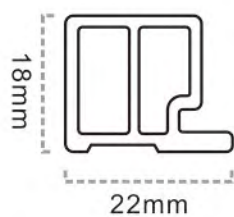

Z151 Small panel for wall corner