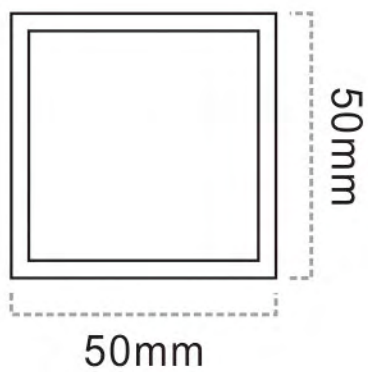

Wall Panel Series
竹木格栅系列

Z505系列

Size: 50*50mm

Z505