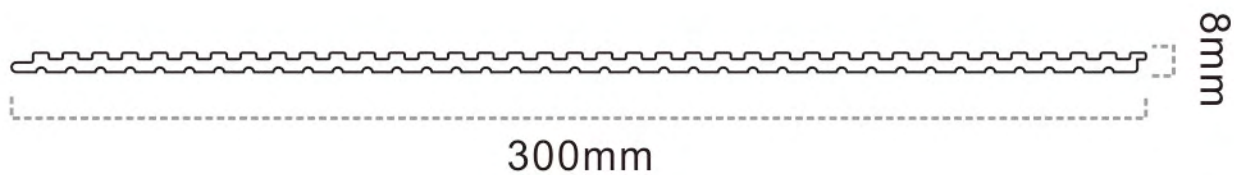

Wall Panel Series
PS 格栅系列

Size: 300*8mm

K12201

K12202

K12203

K12204

Wall Panel Series
PS 格栅系列

Size: 300*8mm