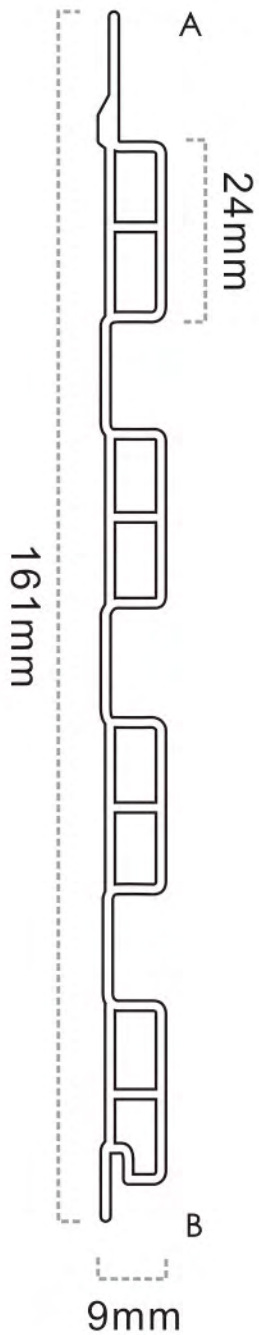

W130

W130

安装方式 Easy to Install

Wall Panel Series
石塑格栅系列

W160 系列

Size: 161*9mm

W160

安装方式 Easy to Install