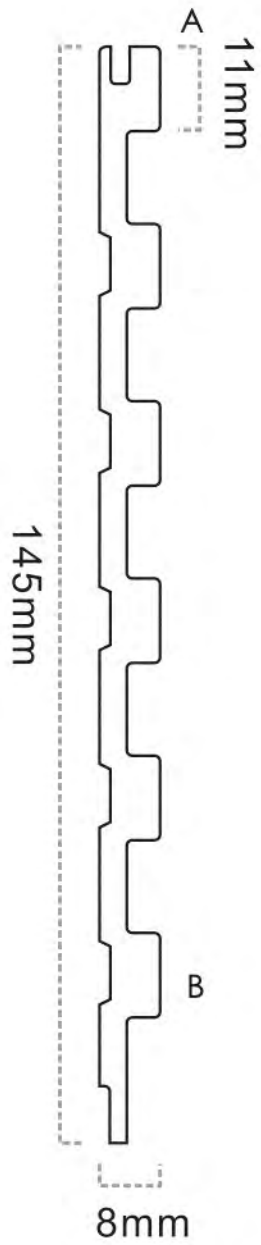

Wall Panel Series
竹木格栅系列

ZS133 系列
 Size: 139*16mm

ZS133

ZS133

ZS133 Small panel for wall corner

ZS133A

ZS133B

ZS145
竹木格栅系列
Wall Panel Series

Wall Panel Series
竹木格栅系列

ZS145 系列

Size: 145*8mm

ZS145

ZY154
竹木格栅系列
Wall Panel Series

Wall Panel Series
竹木格栅系列

ZY154 系列

尺寸: 154*17.5mm