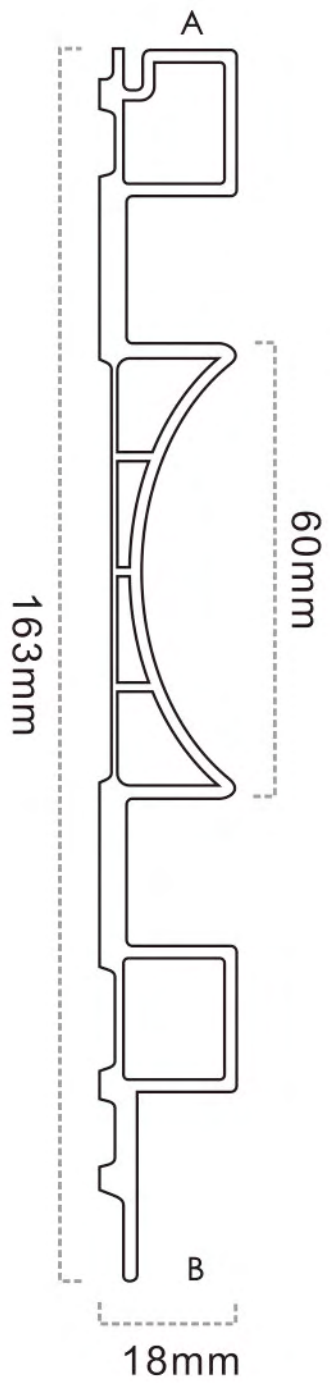

Wall Panel Series
竹木格栅系列

Z163 系列

Size: 163*18mm

Z163