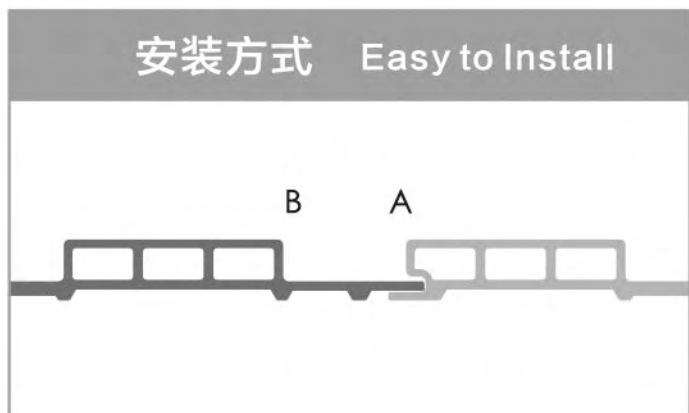

安装方式 Easy to Install