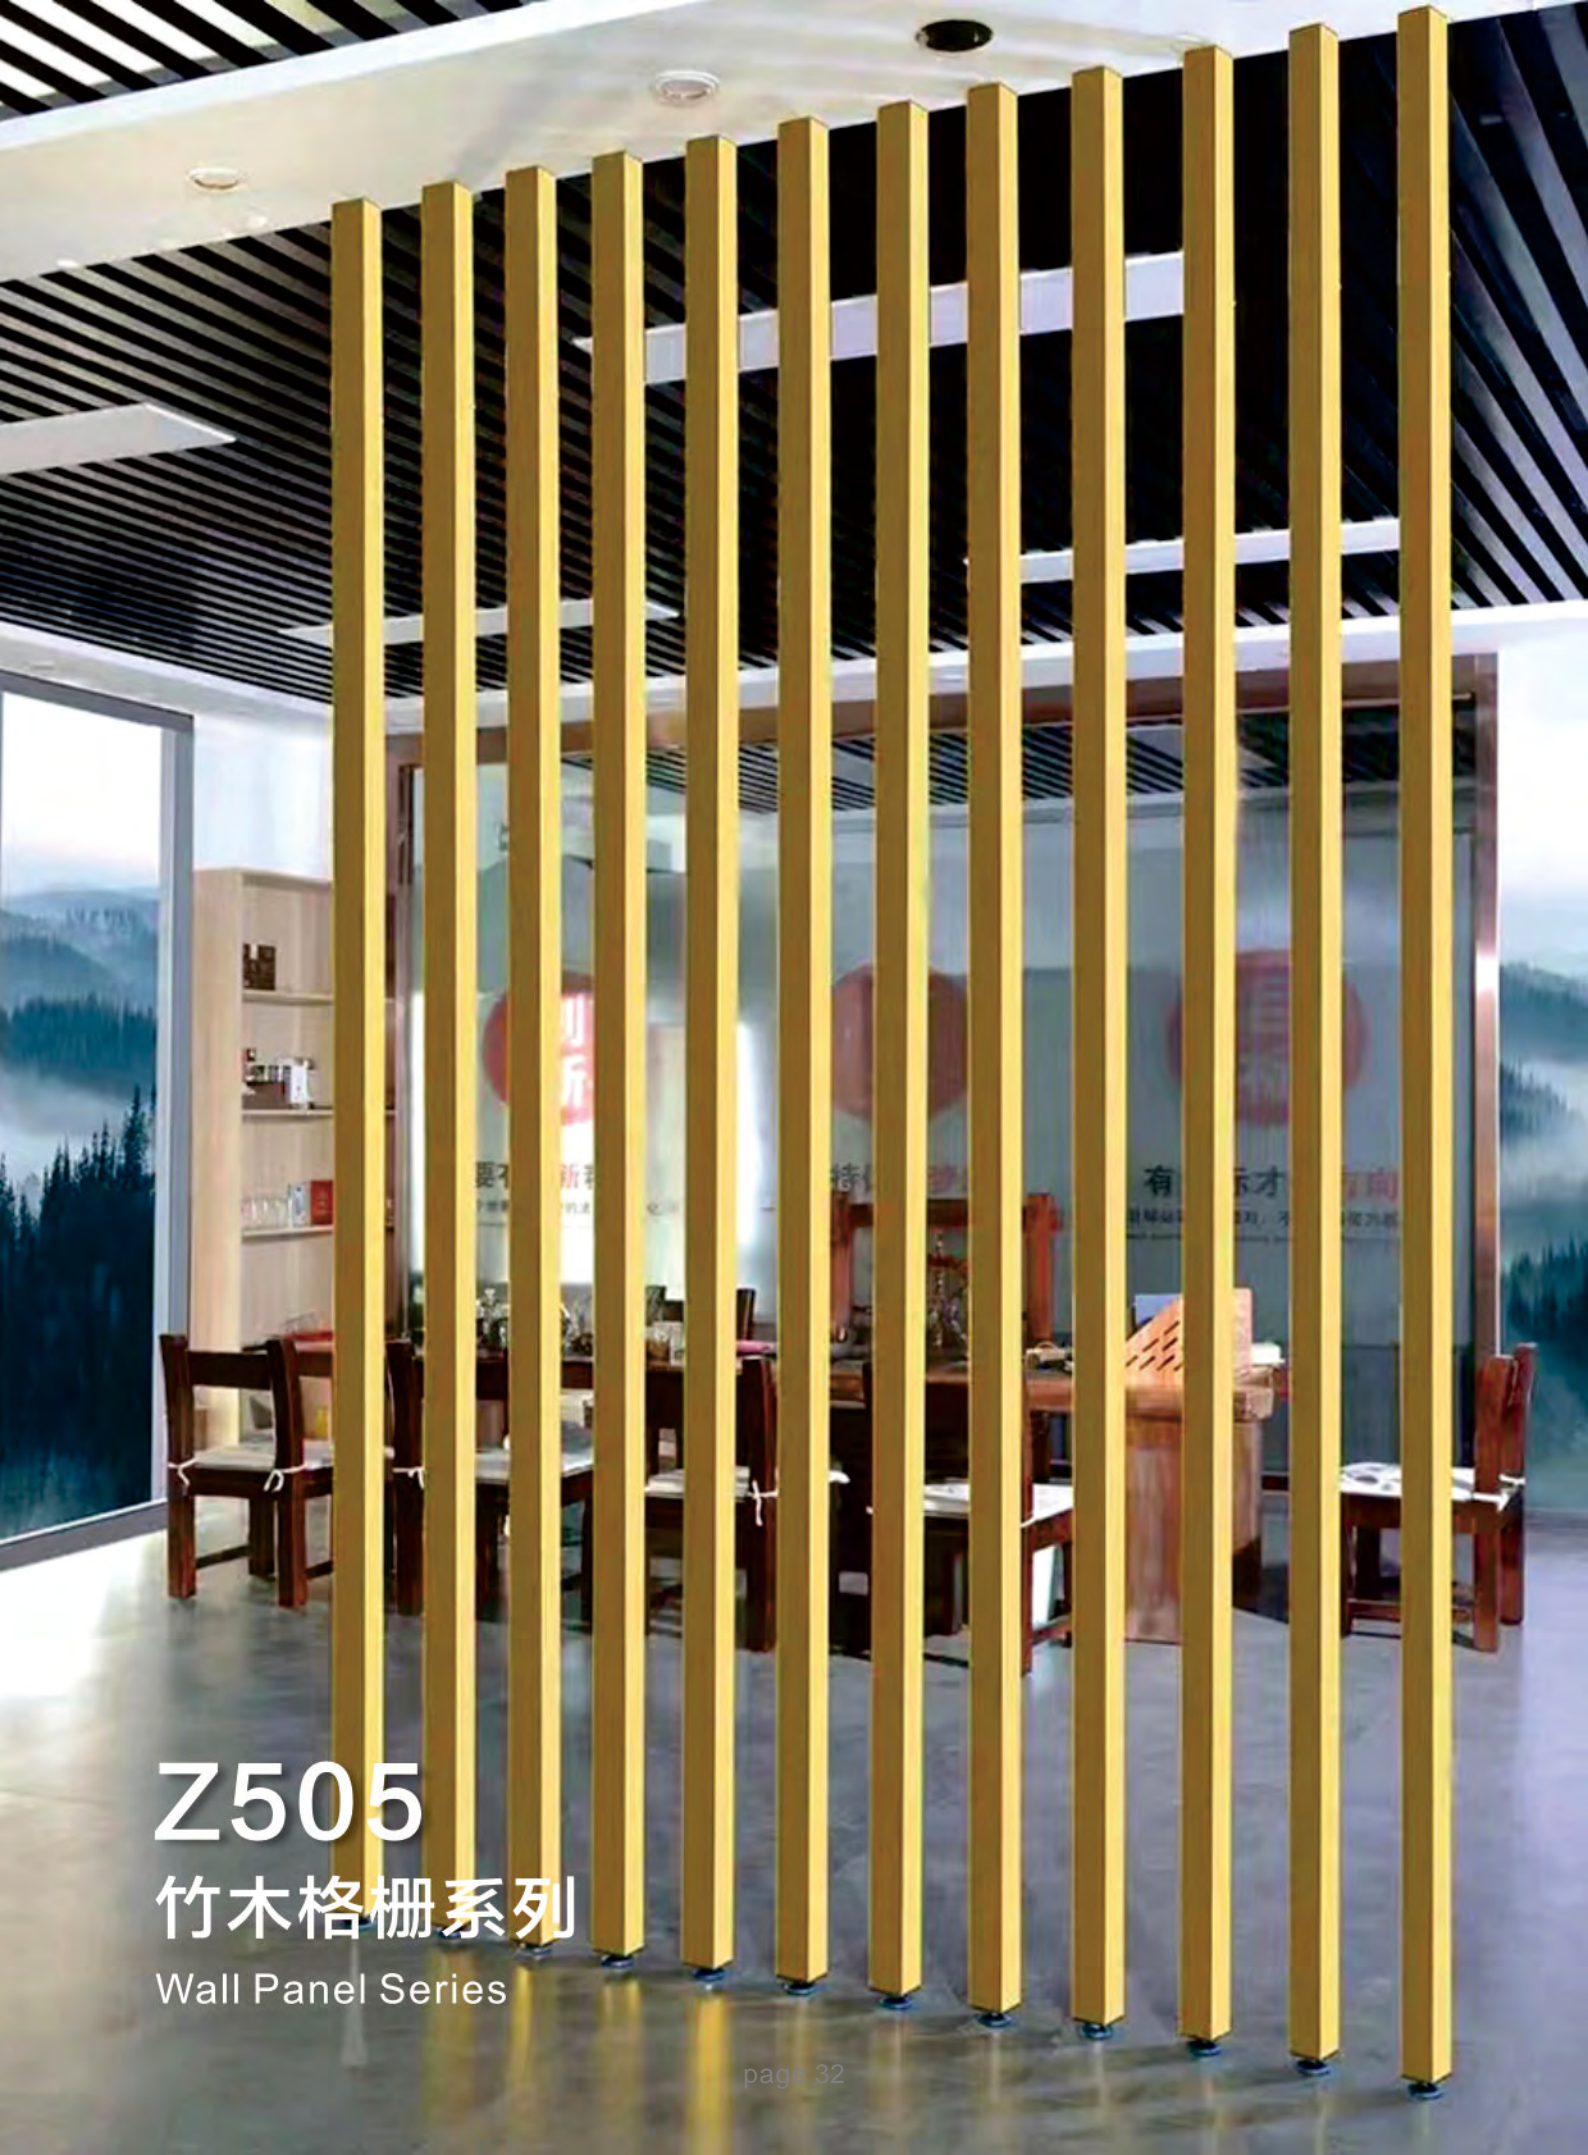

Z650
竹木格栅系列
Wall Panel Series

Wall Panel Series
竹木格栅系列

Z650系列

Size: 50*60mm

Z650

Z650

Z505
竹木格栅系列
Wall Panel Series

Wall Panel Series
竹木格栅系列