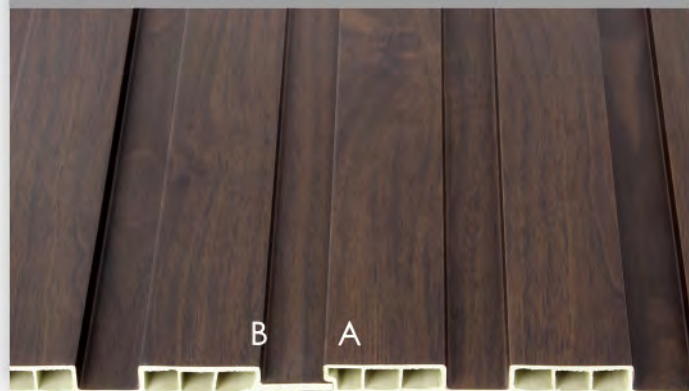

Wall Panel Series
竹木格栅系列

Z199 系列

Size: 199*11.5mm

Z199

Z199

安装方式 Easy to Install

Z201

竹木格栅系列