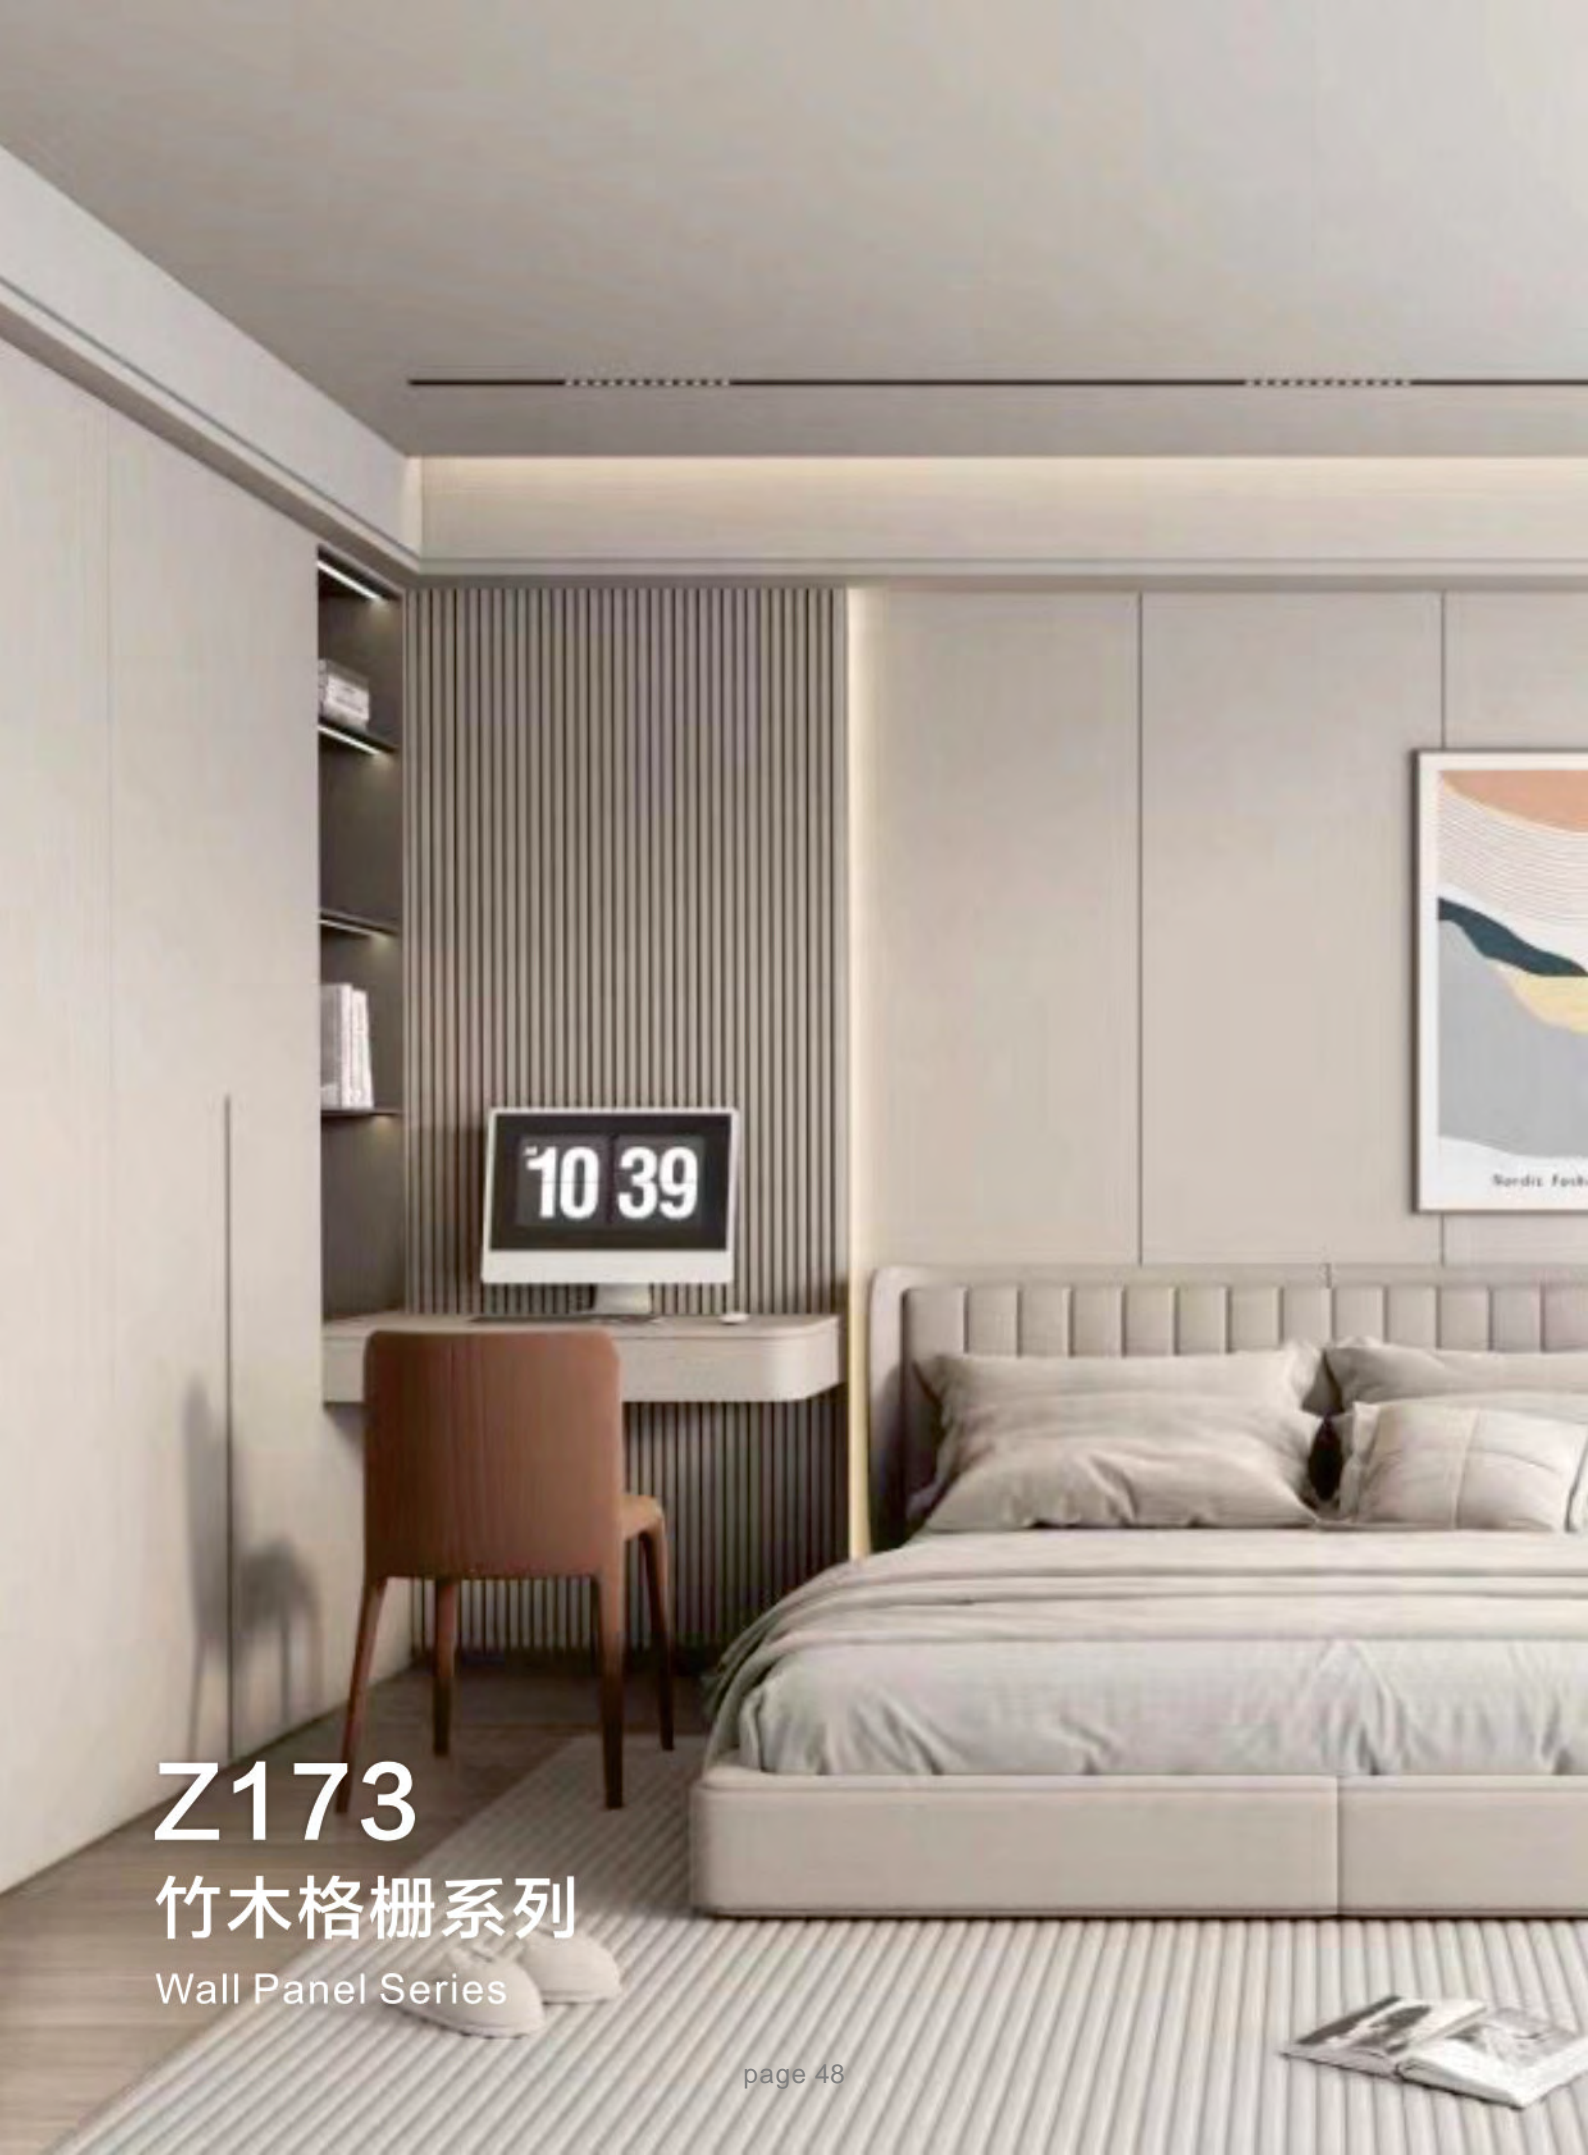

Wall Panel Series

Wall Panel Series
竹木格栅系列

Z172 系列

Size: 170*20mm

Z172

Z172

安装方式 Easy to Install

Z173