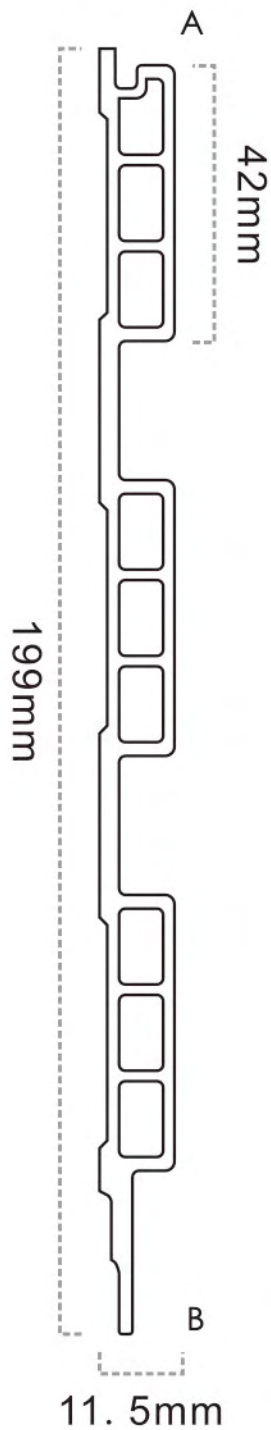

Z179
竹木格栅系列
Wall Panel Series

Wall Panel Series
竹木格栅系列

Z179 系列

Size: 179*9mm

Z179

Z179

安装方式 Easy to Install

Z199
竹木格栅系列
Wall Panel Series

Wall Panel Series
竹木格栅系列

Z199 系列

Size: 199*11.5mm

Z199

Z199

安装方式 Easy to Install

Z201

竹木格栅系列