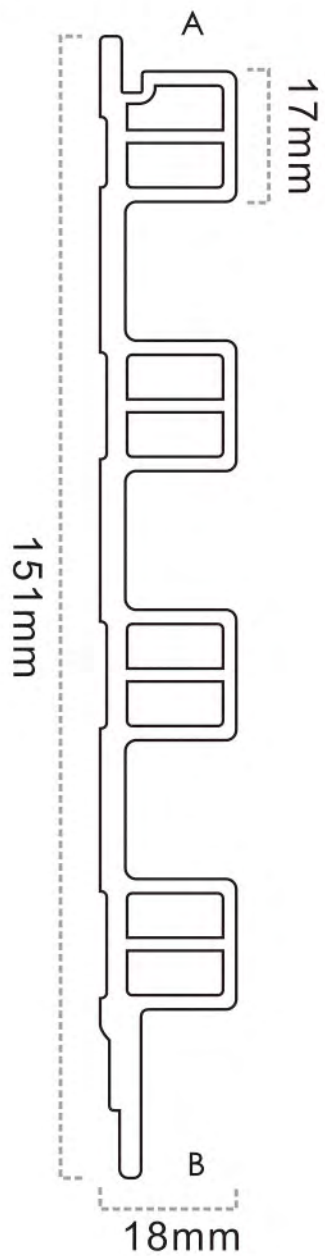

Z510 系列

Size: 100*50mm

Z510

Z510

Z135
竹木格栅系列
Wall Panel Series

Wall Panel Series
竹木格栅系列

Z135 系列

Size: 160*24mm

Z135

Z135

Z151

竹木格栅系列

Wall Panel Series

Wall Panel Series
竹木格栅系列

Z151 系列
 Size: 151*18mm

Z151