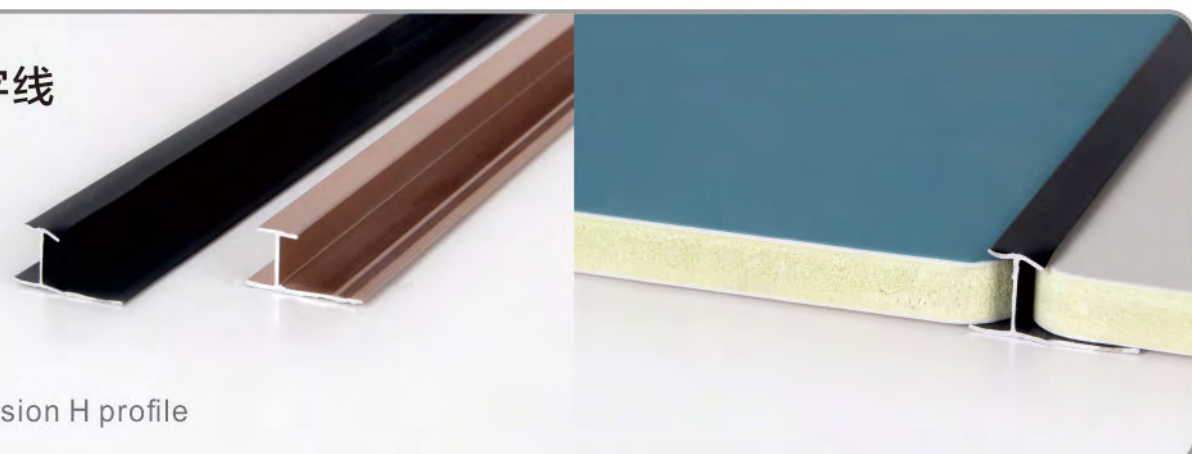

Wood veneer matching line series
木饰面配套线系列

收口线

L Shaped

工字线

Extrusion H profile

阳角线

Wall corner protection

木饰面配套线应用