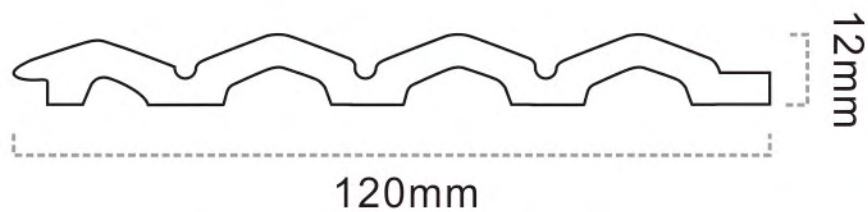

ZY200

ZY200

Corner Moulding protector series 格栅配套线系列

Wall Board series
护墙板系列

Wall Panel Series

PS 格栅系列

Wall Panel Series
PS 格栅系列

Size: 120*12mm