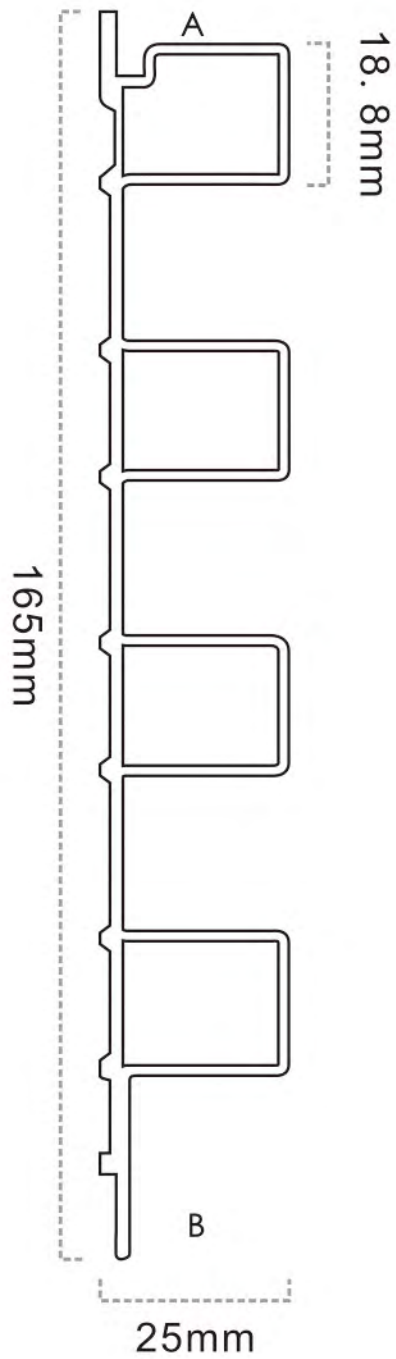

Wall Panel Series
石塑格栅系列

W165 系列

Size: 165*25mm

W165