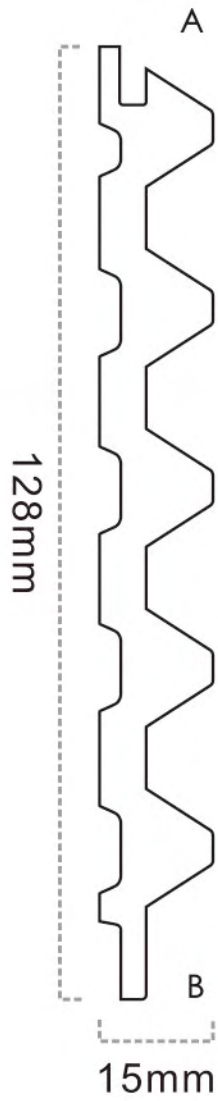

Wall Panel Series
竹木格栅系列

ZS120 系列

Size: 128*15mm

ZS120