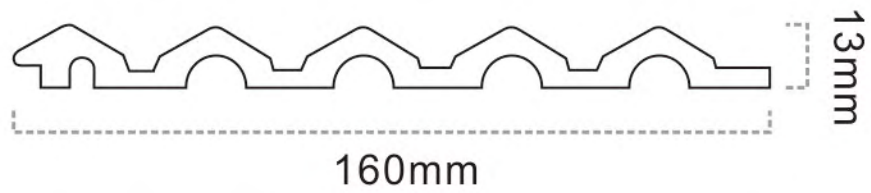

Wall Panel Series
PS 格栅系列

Size: 160*13mm

JH160J13-1