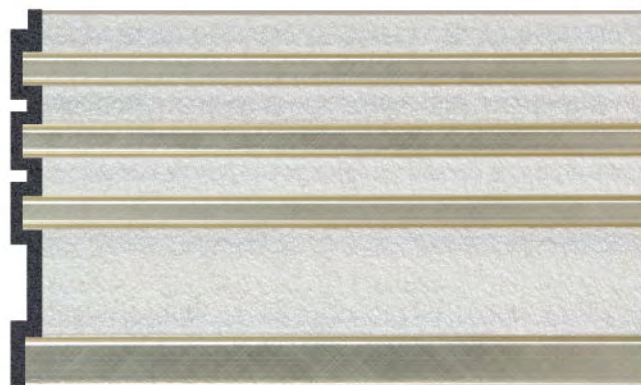

Wall Panel Series
PS 格栅系列

Size: 120*8mm

6006