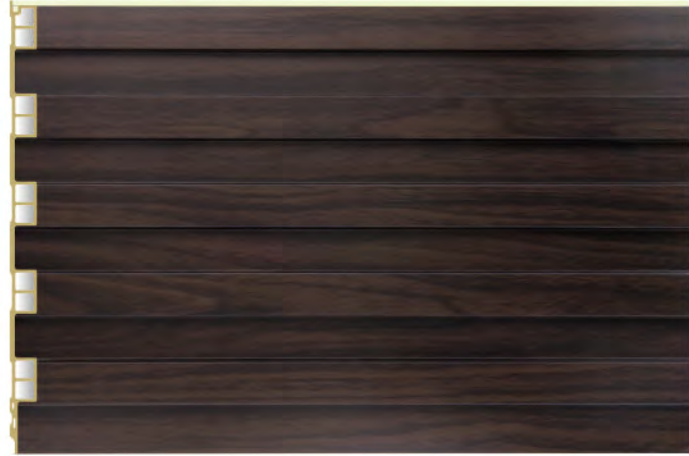

Wall Panel Series
竹木格栅系列

Z250 系列

Size: 250*15mm

Z250