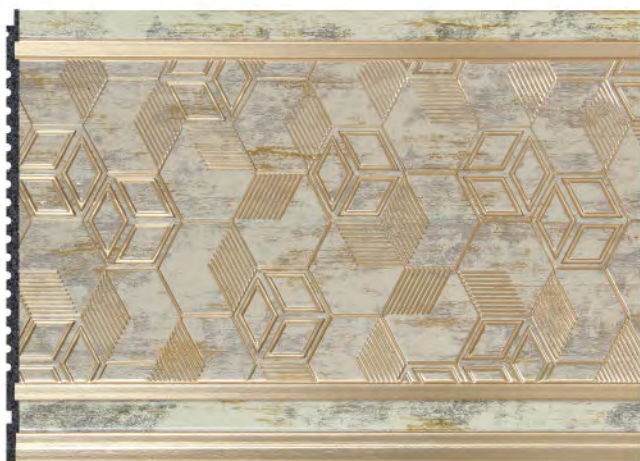

Wall Panel Series
PS 格栅系列

Size: 205*6mm

K11801

K11802

K11803

K11804

Wall Panel Series
PS 格栅系列

Size: 205*6mm