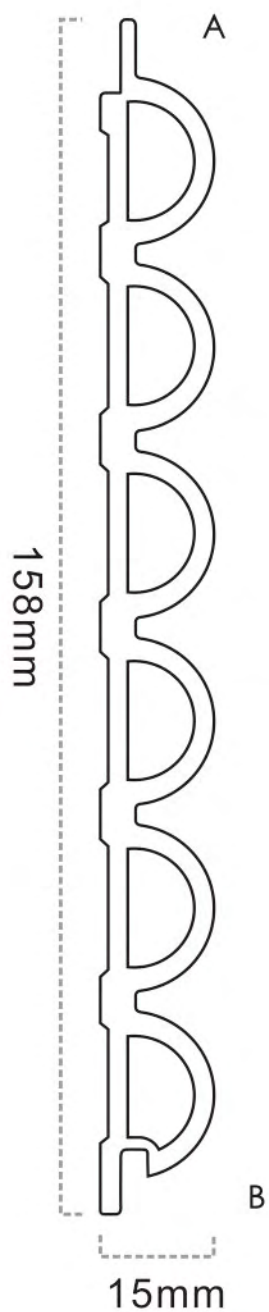

Wall Panel Series
竹木格栅系列

ZS145 系列

Size: 145*8mm

ZS145

ZY154
竹木格栅系列
Wall Panel Series

Wall Panel Series
竹木格栅系列

ZY154 系列

尺寸: 154*17.5mm

尺寸: 158*15mm

ZY160

ZY160

安装方式 Easy to Install

ZY190
竹木格栅系列
Wall Panel Series

Wall Panel Series
竹木格栅系列

ZY190 系列

尺寸: 190*15mm