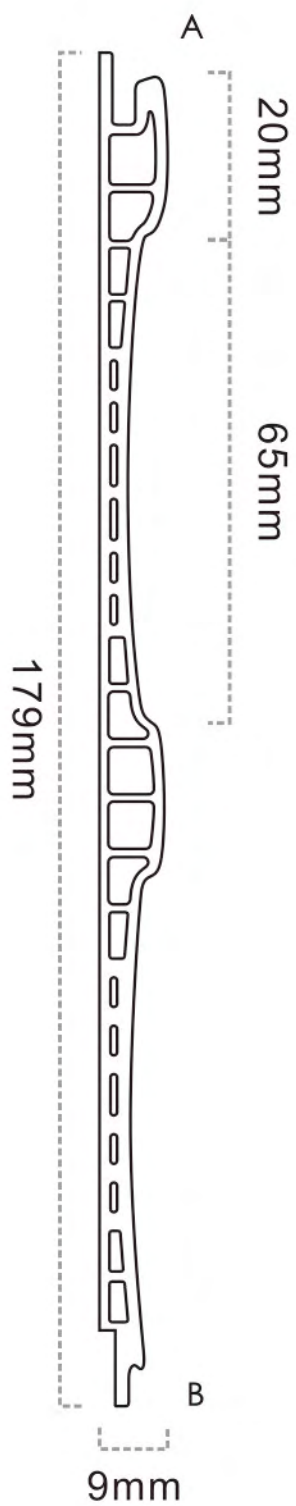

Wall Panel Series
竹木格栅系列

Z179 系列

Size: 179*9mm

Z179