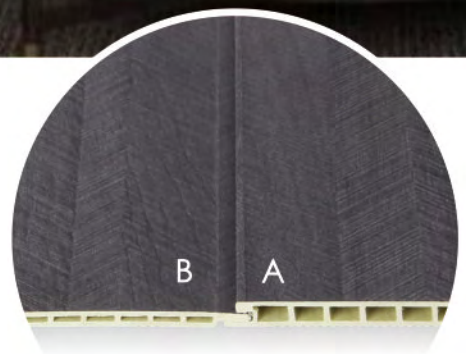

Size: 250*15mm

Z250

Z250

安装方式 Easy to Install

ZP171

竹木格栅系列

Wall Panel Series

Wall Panel Series
竹木格栅系列