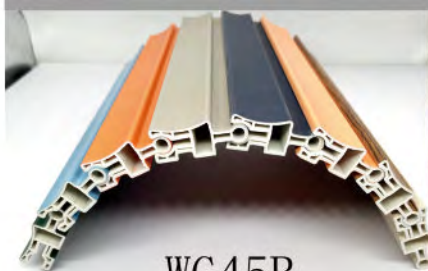

WG45 系列

Size: 45*20mm

WG45A

WG45B

WG45B

安装方式 Easy to Install

WG45B

WG45A