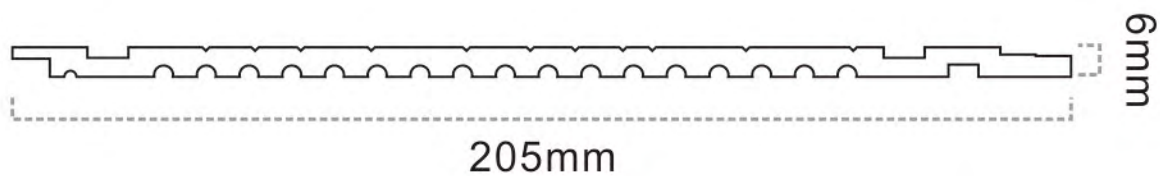

Wall Panel Series
PS 格栅系列

Size: 205*6mm

K11601