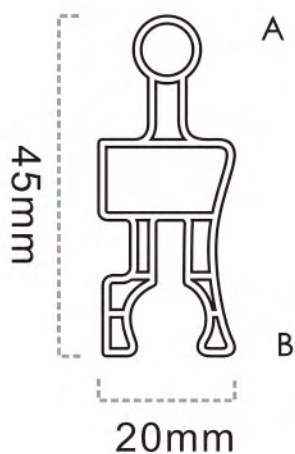

Wall Panel Series
石塑格栅系列

W200 系列

Size: 204*14.5mm

W200

W200

安装方式 Easy to Install

WG45B
石塑格栅系列
Wall Panel Series

Wall Panel Series
石塑格栅系列

WG45 系列

Size: 45*20mm

WG45A

WG45B

WG45B

安装方式 Easy to Install

WG45B

WG45A