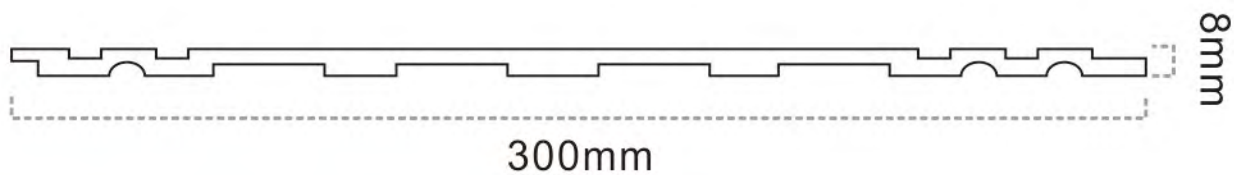

Wall Panel Series
PS 格栅系列

Size: 300*8mm

JHJ1238