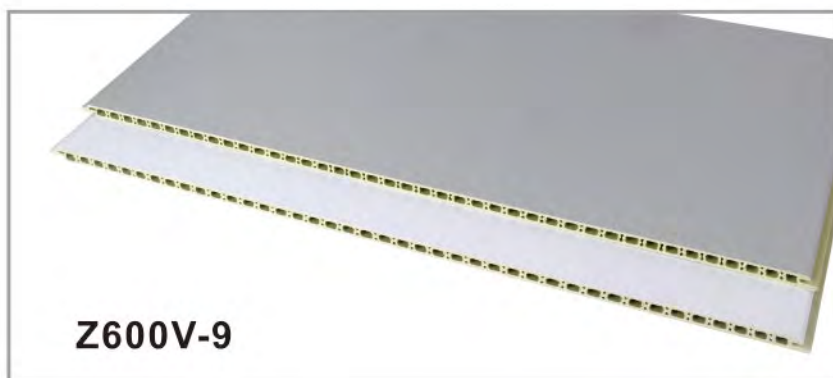

ZY200

ZY200

Corner Moulding protector series 格栅配套线系列

Wall Board series
护墙板系列

Wall Panel Series

PS 格栅系列

Wall Panel Series
PS 格栅系列

Size: 120*12mm