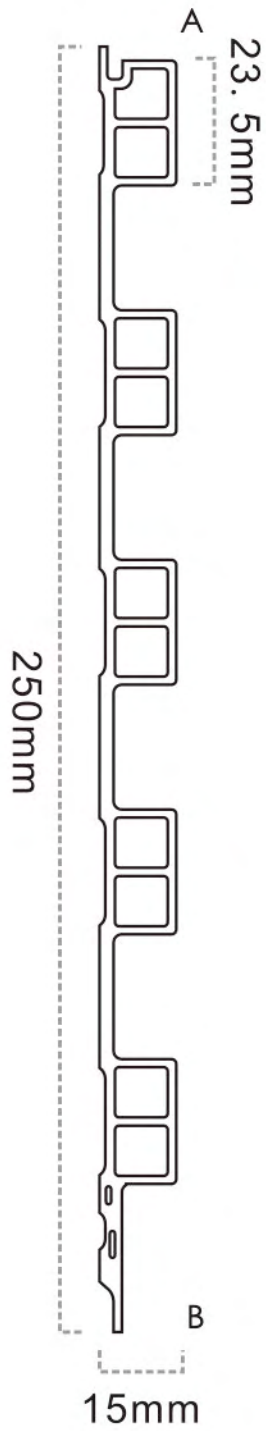

Z204系列

Size: 204*12mm

安装方式 Easy to Install

Z250

竹木格栅系列

Wall Panel Series

Wall Panel Series
竹木格栅系列

Z250 系列

Size: 250*15mm

Z250

Z250

安装方式 Easy to Install

ZP171

竹木格栅系列

Wall Panel Series

Wall Panel Series
竹木格栅系列