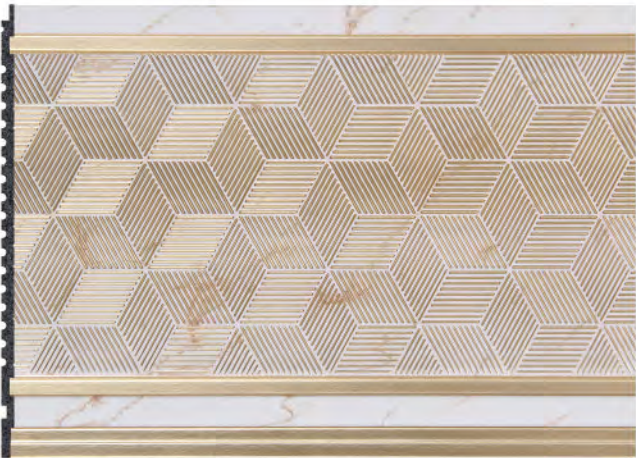

K11103

K11104

Wall Panel Series
PS 格栅系列

Size: 205*6mm

K11701

K11702

K11701

K11702