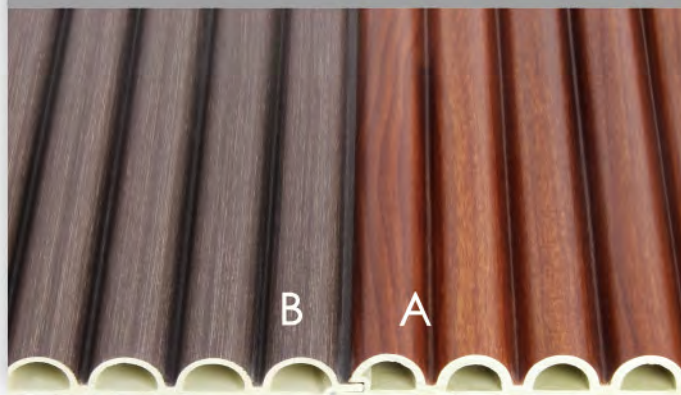

尺寸: 158*15mm

ZY160

ZY160

安装方式 Easy to Install

ZY190
竹木格栅系列
Wall Panel Series

Wall Panel Series
竹木格栅系列

ZY190 系列

尺寸: 190*15mm