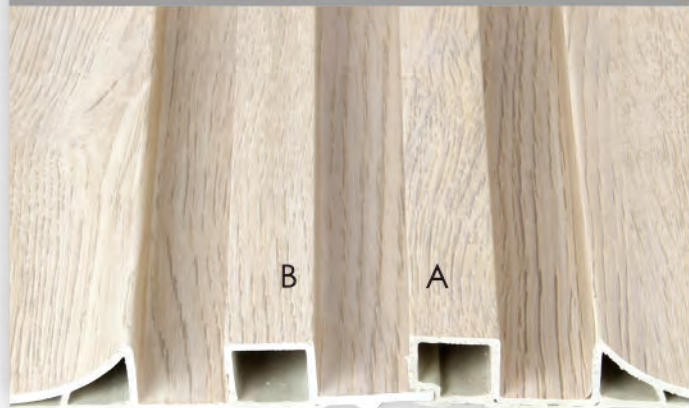

Z163 系列

Size: 163*18mm

Z163

Z163

安装方式 Easy to Install

Z171

竹木格栅系列

Wall Panel Series