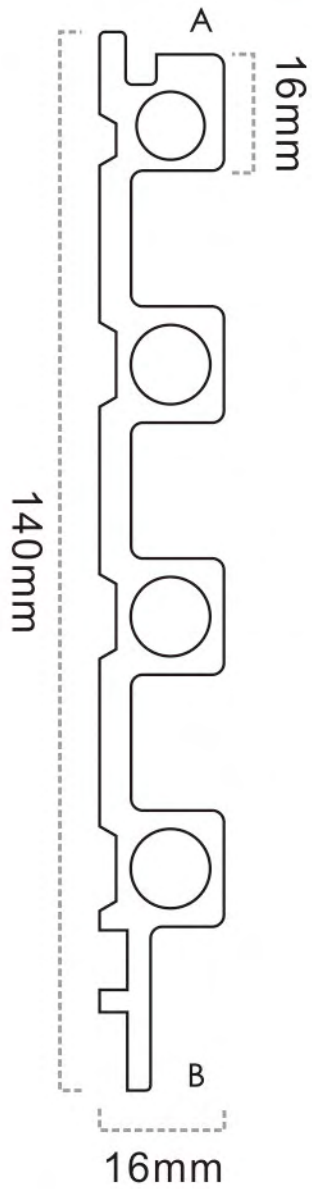

Z505系列

Size: 50*50mm

Z505

Z505

Z510

竹木格栅系列

Wall Panel Series

Wall Panel Series
竹木格栅系列

Z510 系列

Size: 100*50mm

Z510

Z510

Z135
竹木格栅系列
Wall Panel Series

Wall Panel Series
竹木格栅系列

Z135 系列

Size: 160*24mm

Z135

Z135

Z151

竹木格栅系列

Wall Panel Series

Wall Panel Series
竹木格栅系列

Z151 系列
 Size: 151*18mm

Z151