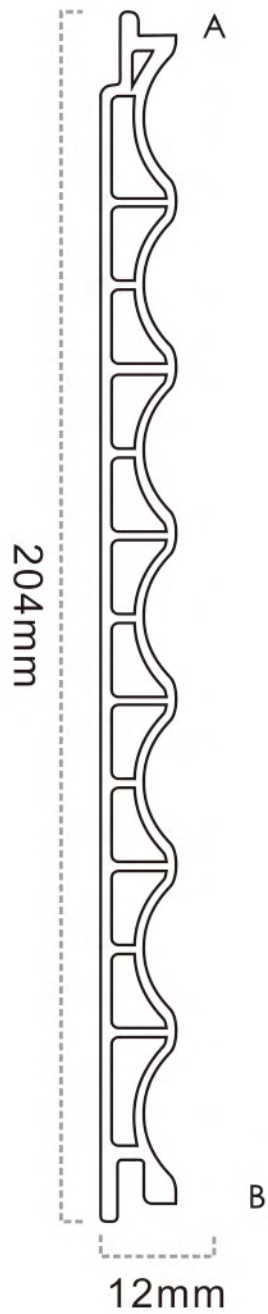

尺寸: 158*15mm

ZY160

ZY160

安装方式 Easy to Install

ZY190
竹木格栅系列
Wall Panel Series

Wall Panel Series
竹木格栅系列

ZY190 系列

尺寸: 190*15mm

ZY190

ZY190

ZY200

竹木格栅系列

Wall Panel Series

Wall Panel Series
竹木格栅系列

ZY200 系列

尺寸: 204*12mm