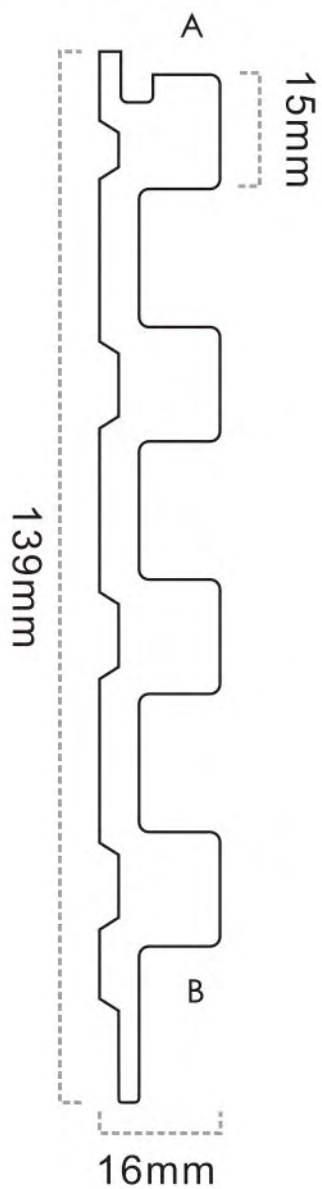

Wall Panel Series
竹木格栅系列

ZS133 系列
Size: 139*16mm

ZS133