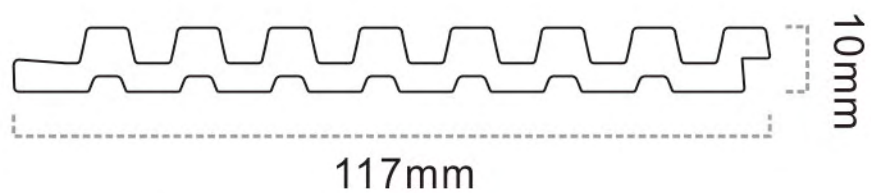

Wall Panel Series
PS 格栅系列

Size: 117*10mm

8002