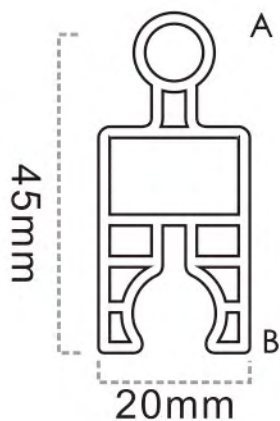

Wall Panel Series
石塑格栅系列

W200 系列

Size: 204*14.5mm

W200

W200

安装方式 Easy to Install

WG45B
石塑格栅系列
Wall Panel Series

Wall Panel Series
石塑格栅系列

WG45 系列

Size: 45*20mm

WG45A

WG45B

WG45B

安装方式 Easy to Install

WG45B

WG45A