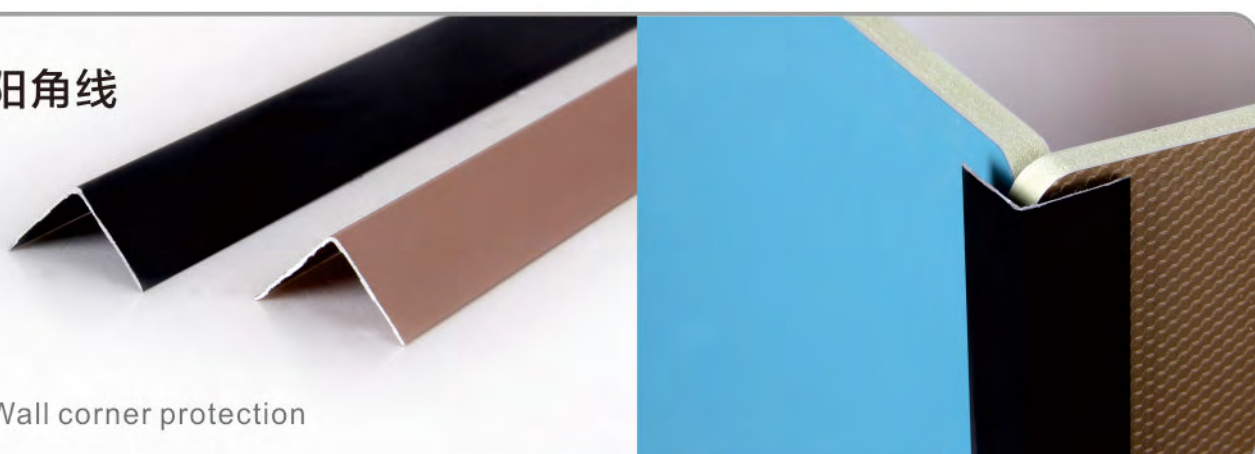

Wood veneer matching line series
木饰面配套线系列

收口线

L Shaped

工字线

Extrusion H profile

阳角线

Wall corner protection

木饰面配套线应用