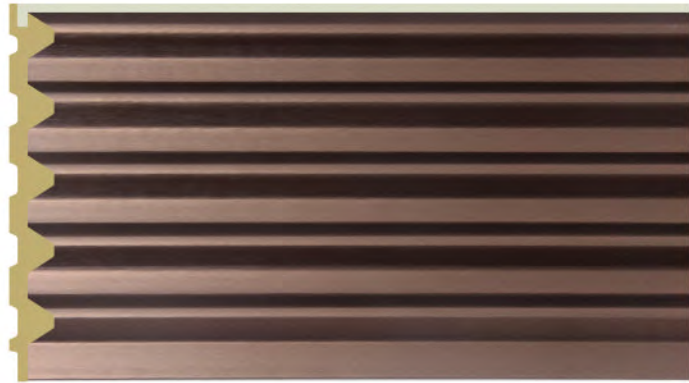

Wall Panel Series
竹木格栅系列

ZS120 系列

Size: 128*15mm

ZS120