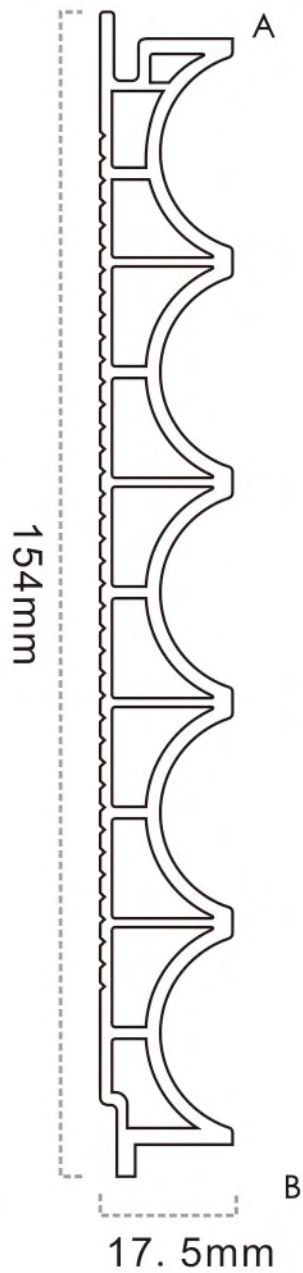

Wall Panel Series
竹木格栅系列

ZS145 系列

Size: 145*8mm

ZS145

ZY154
竹木格栅系列
Wall Panel Series

Wall Panel Series
竹木格栅系列

ZY154 系列

尺寸: 154*17.5mm