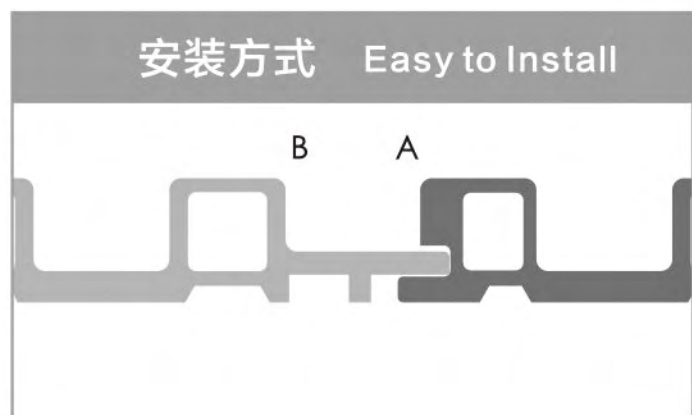

Wall Panel Series
竹木格栅系列

Z135 系列

Size: 160*24mm