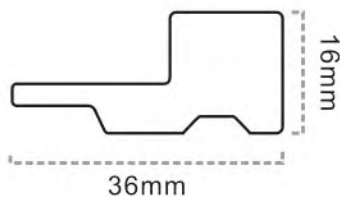

Wall Panel Series
竹木格栅系列

ZS133 系列
 Size: 139*16mm

ZS133

ZS133

ZS133 Small panel for wall corner

ZS133A

ZS133B

ZS145
竹木格栅系列
Wall Panel Series