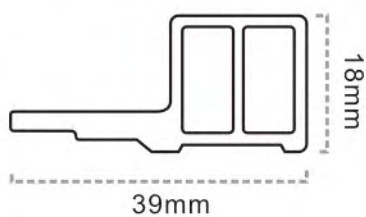

Wall Panel Series
竹木格栅系列

Z151 系列
Size: 151*18mm

Z151 Small panel for wall corner