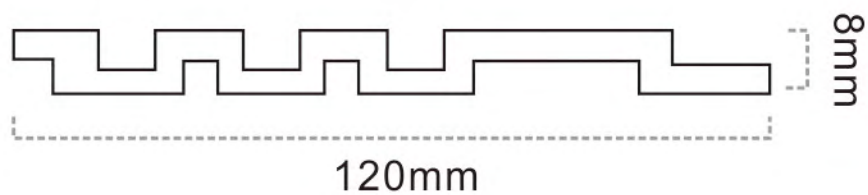

Wall Panel Series
PS 格栅系列

Size: 120*8mm

6001