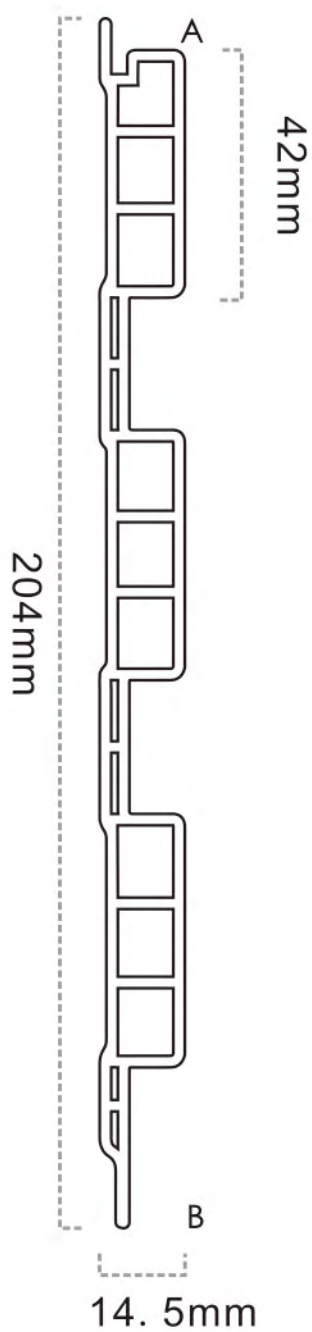

Wall Panel Series
石塑格栅系列

W200 系列

Size: 204*14.5mm

W200