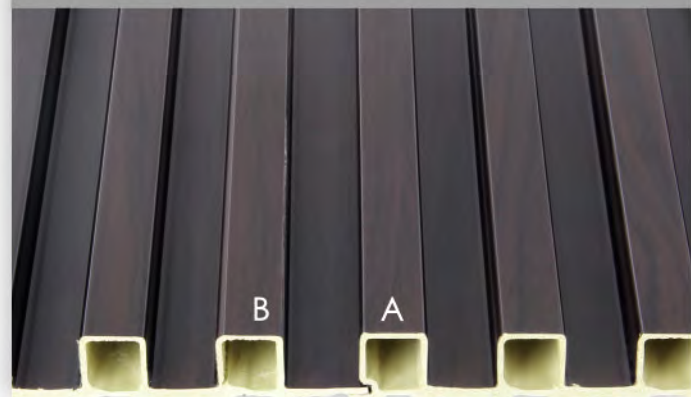

Wall Panel Series
竹木格栅系列

Z171 系列

Size: 165.5*24mm

Z171

Z171

安装方式 Easy to Install

Z172

竹木格栅系列