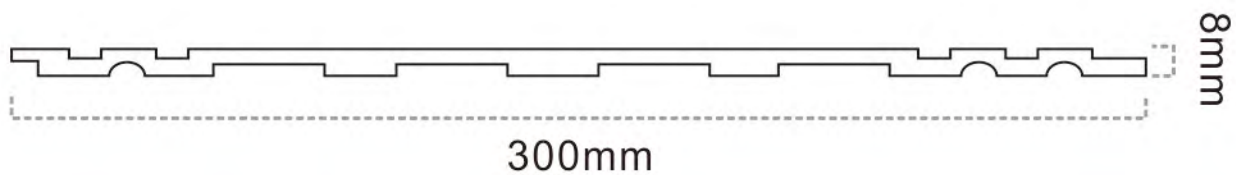

Wall Panel Series
PS 格栅系列

Size: 205*6mm

K11601

K11602

K11603

K11604

Wall Panel Series
PS 格栅系列

Size: 300*8mm