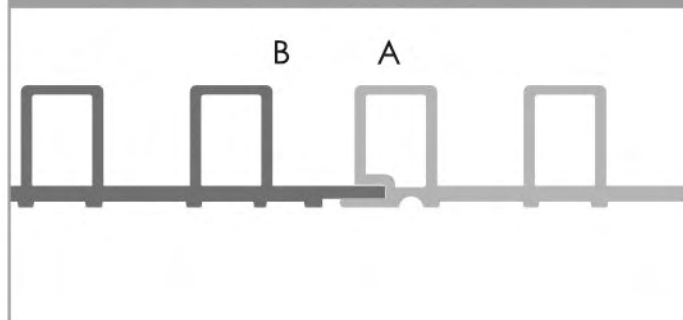

Wall Panel Series

Wall Panel Series
竹木格栅系列

Z172 系列

Size: 170*20mm

Z172

Z172

安装方式 Easy to Install

Z173