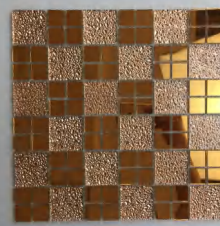

# 纳雅玻璃背胶马赛克产品系列 (Glass Back Glue Mosaic)

产品尺寸30\*30cm, 一箱装33片, 重量20kg, 箱规尺寸31\*31\*20cm

**玻璃磨边马赛克产品系列 (Glass Edge Mosaic)**

新款铝材马赛克产品系列 (New Aluminum Mosaic)