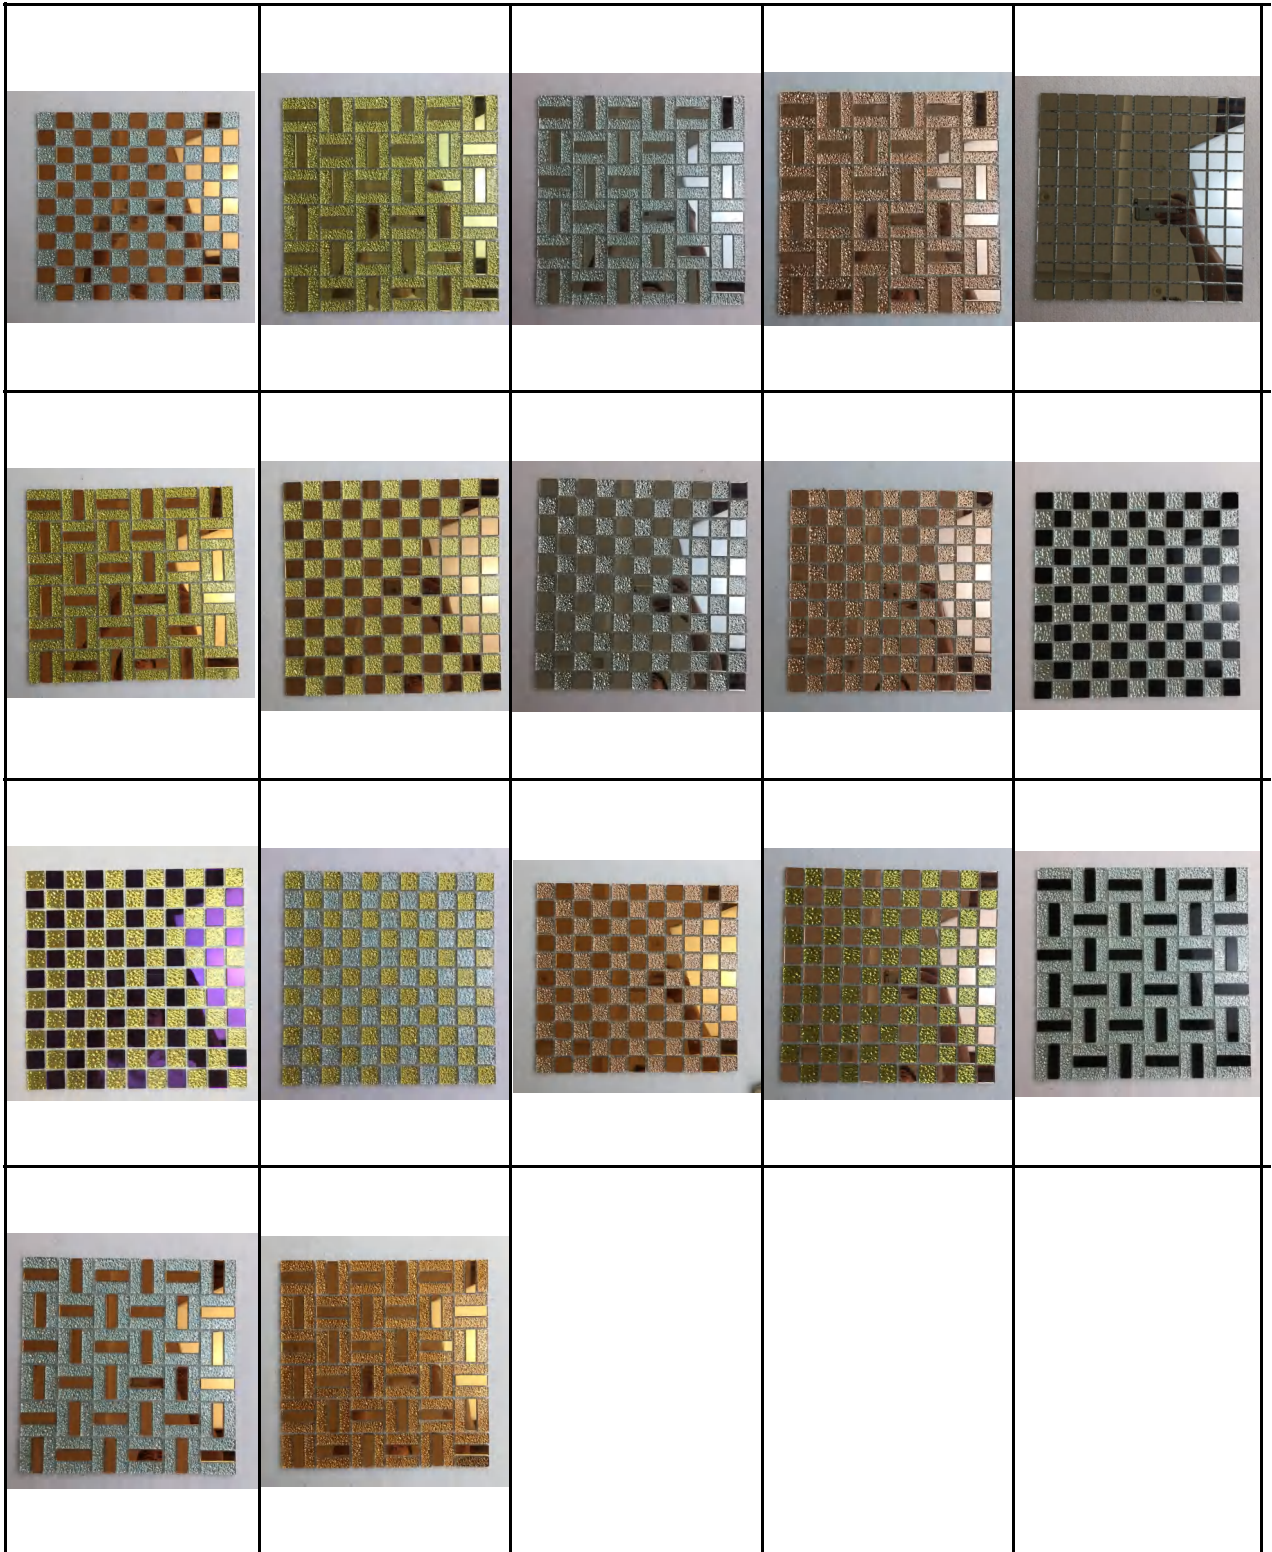

# 纳雅玻璃背胶马赛克产品系列 (Glass Back Glue Mosaic)

产品尺寸30\*30cm, 一箱装33片, 重量20kg, 箱规尺寸31\*31\*20cm

**玻璃磨边马赛克产品系列 (Glass Edge Mosaic)**

新款铝材马赛克产品系列 (New Aluminum Mosaic)