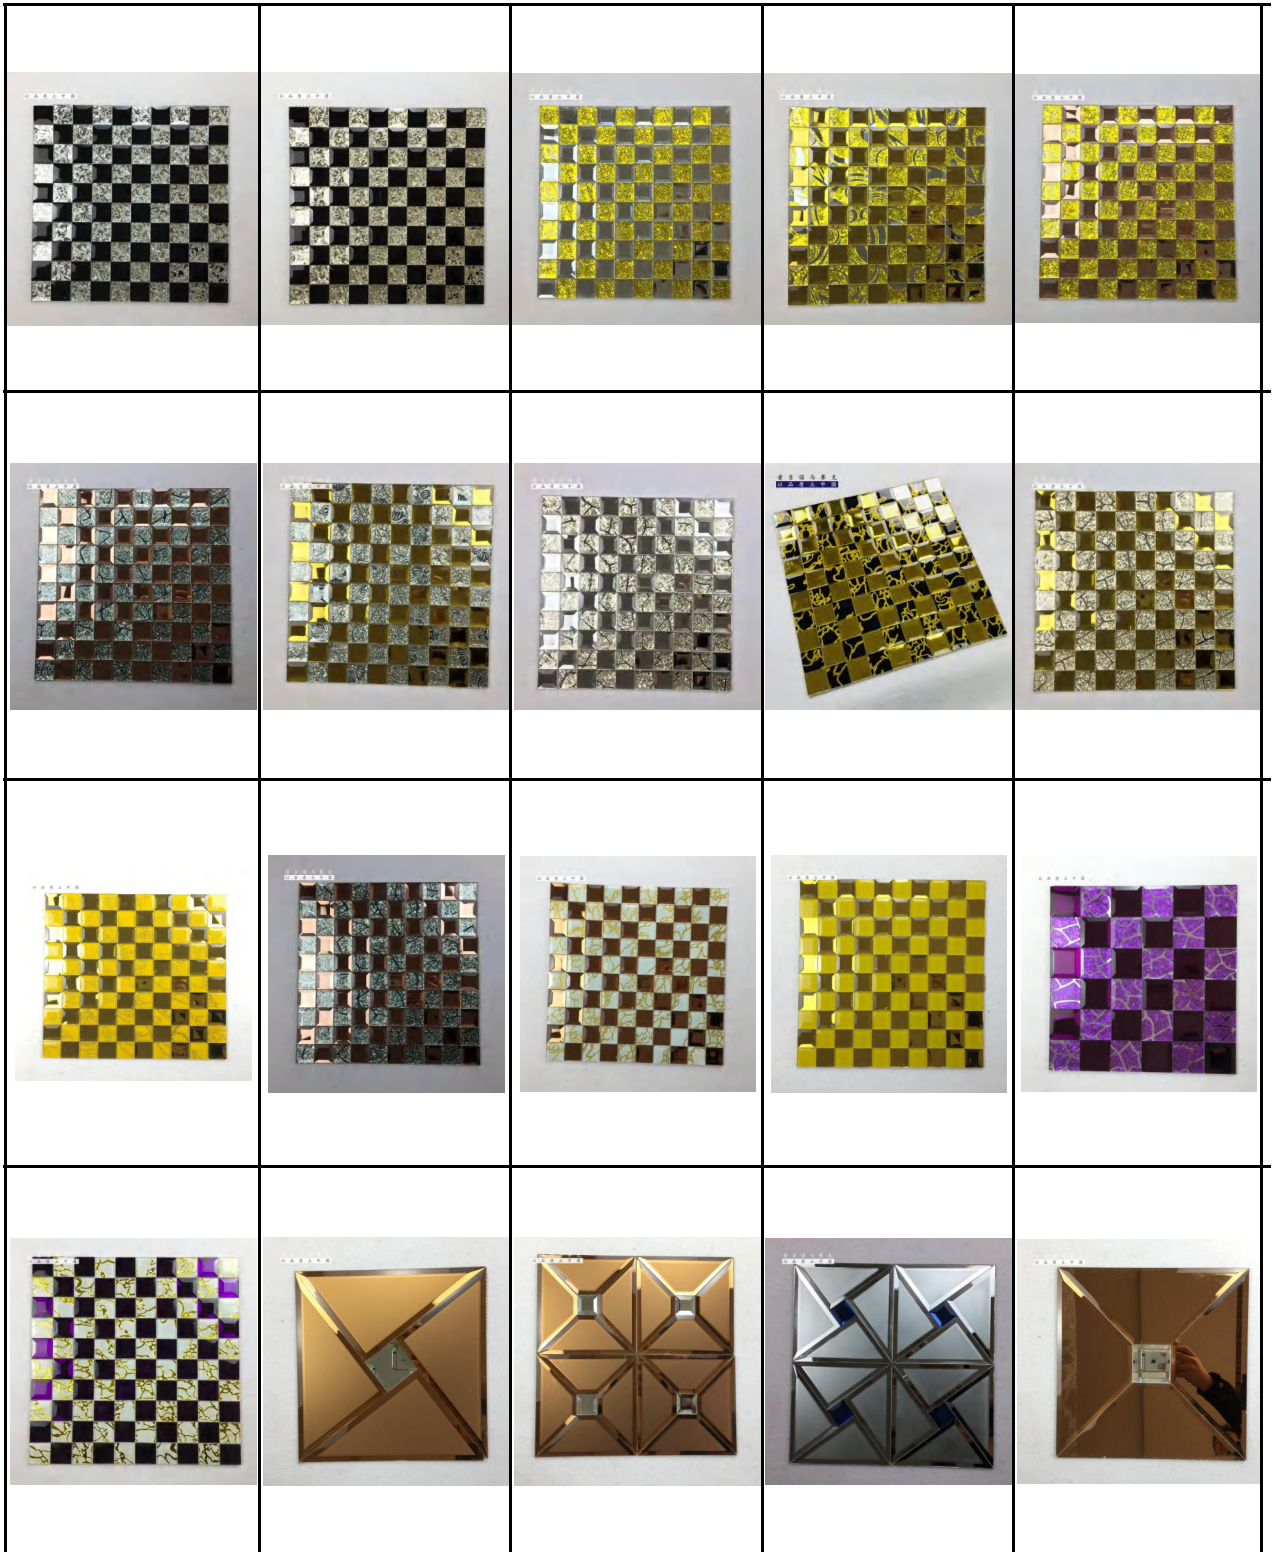

# 纳雅玻璃背胶马赛克产品系列 (Glass Back Glue Mosaic)

产品尺寸30\*30cm, 一箱装33片, 重量20kg, 箱规尺寸31\*31\*20cm

**玻璃磨边马赛克产品系列 (Glass Edge Mosaic)**

新款铝材马赛克产品系列 (New Aluminum Mosaic)