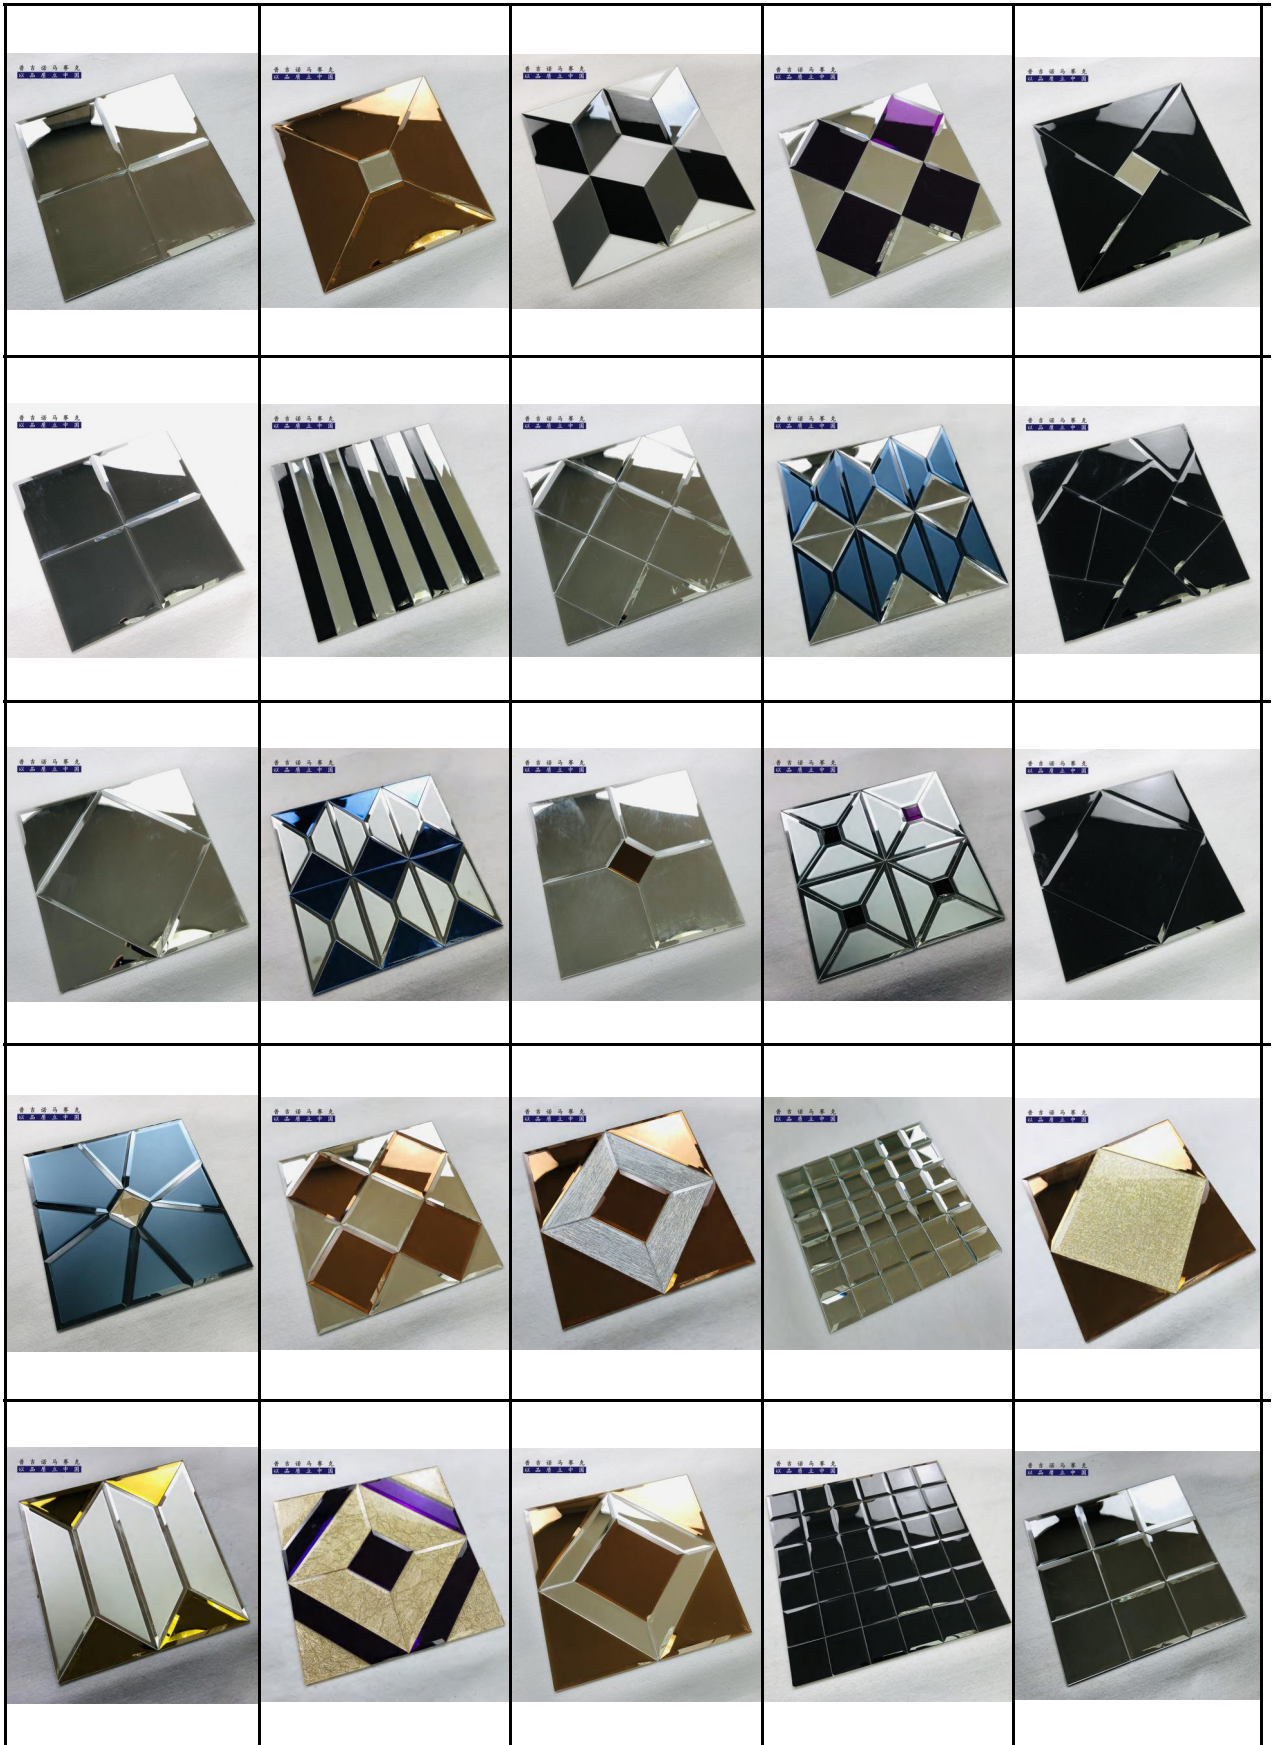

# 纳雅玻璃背胶马赛克产品系列 (Glass Back Glue Mosaic)

产品尺寸30\*30cm, 一箱装33片, 重量20kg, 箱规尺寸31\*31\*20cm

**玻璃磨边马赛克产品系列 (Glass Edge Mosaic)**

新款铝材马赛克产品系列 (New Aluminum Mosaic)