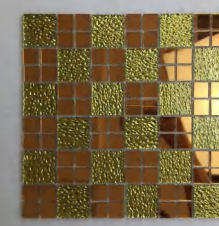

# 纳雅玻璃背胶马赛克产品系列 (Glass Back Glue Mosaic)

产品尺寸30\*30cm, 一箱装33片, 重量20kg, 箱规尺寸31\*31\*20cm

**玻璃磨边马赛克产品系列 (Glass Edge Mosaic)**

新款铝材马赛克产品系列 (New Aluminum Mosaic)