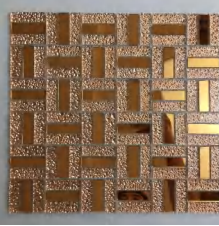

# 纳雅玻璃背胶马赛克产品系列 (Glass Back Glue Mosaic)

产品尺寸30\*30cm, 一箱装33片, 重量20kg, 箱规尺寸31\*31\*20cm

**玻璃磨边马赛克产品系列 (Glass Edge Mosaic)**

新款铝材马赛克产品系列 (New Aluminum Mosaic)