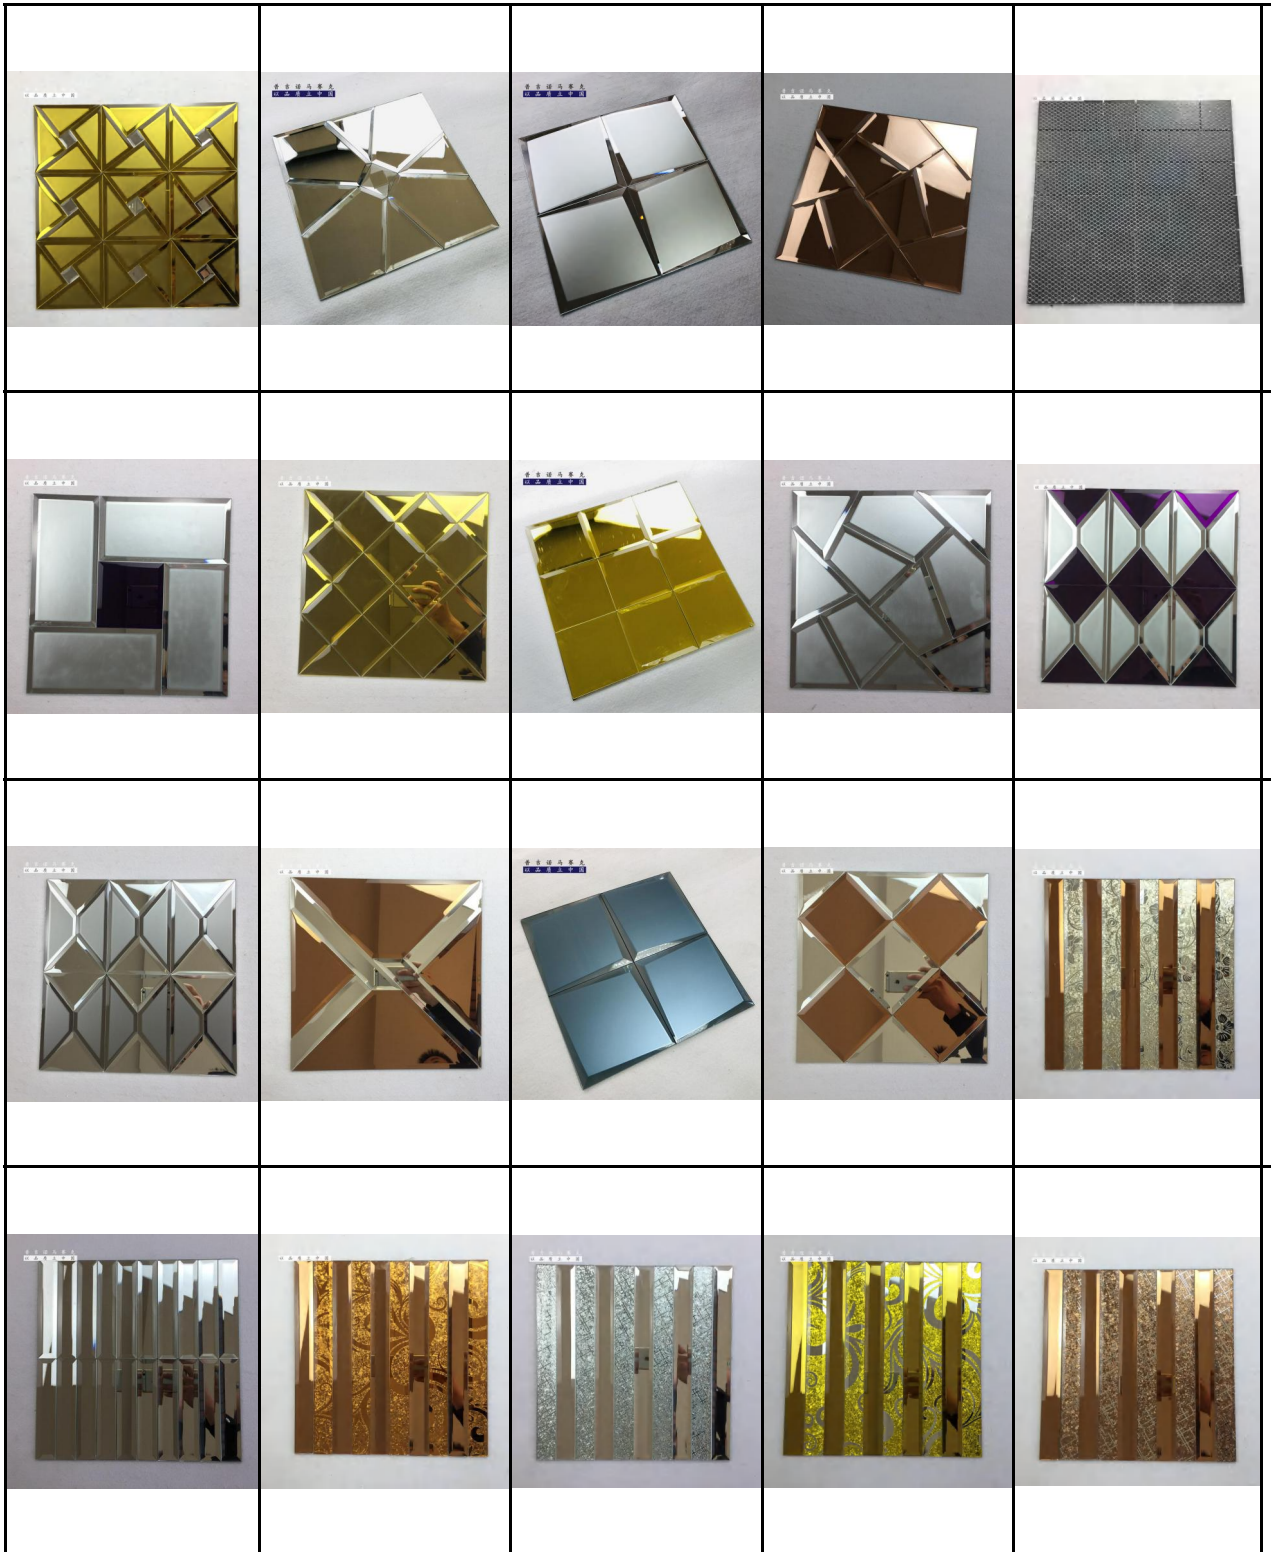

# 纳雅玻璃背胶马赛克产品系列 (Glass Back Glue Mosaic)

产品尺寸30\*30cm, 一箱装33片, 重量20kg, 箱规尺寸31\*31\*20cm

**玻璃磨边马赛克产品系列 (Glass Edge Mosaic)**

新款铝材马赛克产品系列 (New Aluminum Mosaic)