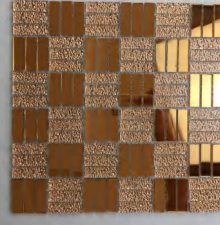

# 纳雅玻璃背胶马赛克产品系列 (Glass Back Glue Mosaic)

产品尺寸30\*30cm, 一箱装33片, 重量20kg, 箱规尺寸31\*31\*20cm

**玻璃磨边马赛克产品系列 (Glass Edge Mosaic)**

新款铝材马赛克产品系列 (New Aluminum Mosaic)