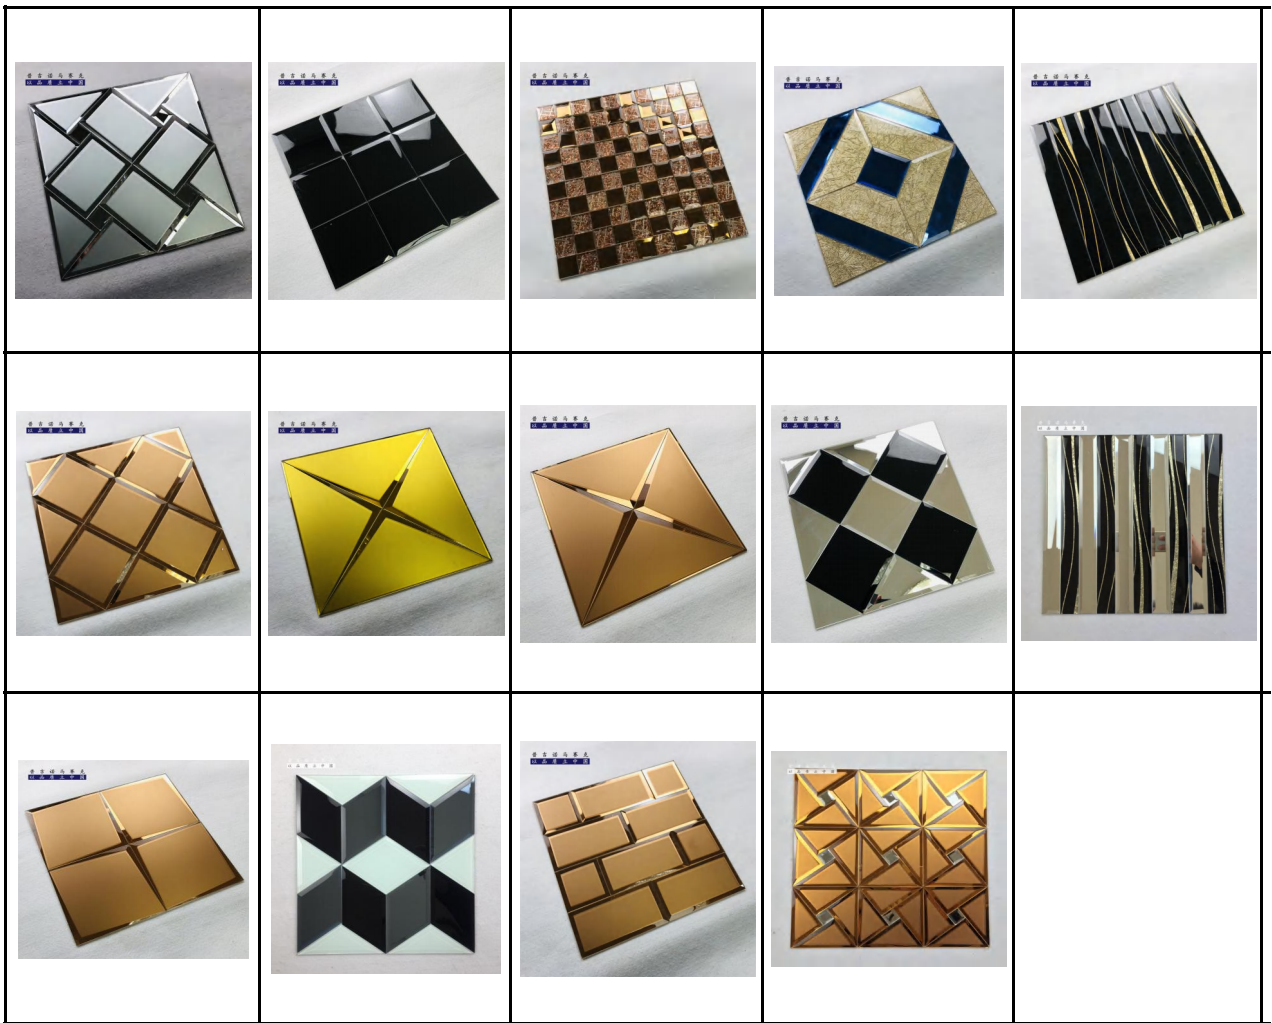

# 纳雅玻璃背胶马赛克产品系列 (Glass Back Glue Mosaic)

产品尺寸30\*30cm, 一箱装33片, 重量20kg, 箱规尺寸31\*31\*20cm

**玻璃磨边马赛克产品系列 (Glass Edge Mosaic)**

新款铝材马赛克产品系列 (New Aluminum Mosaic)