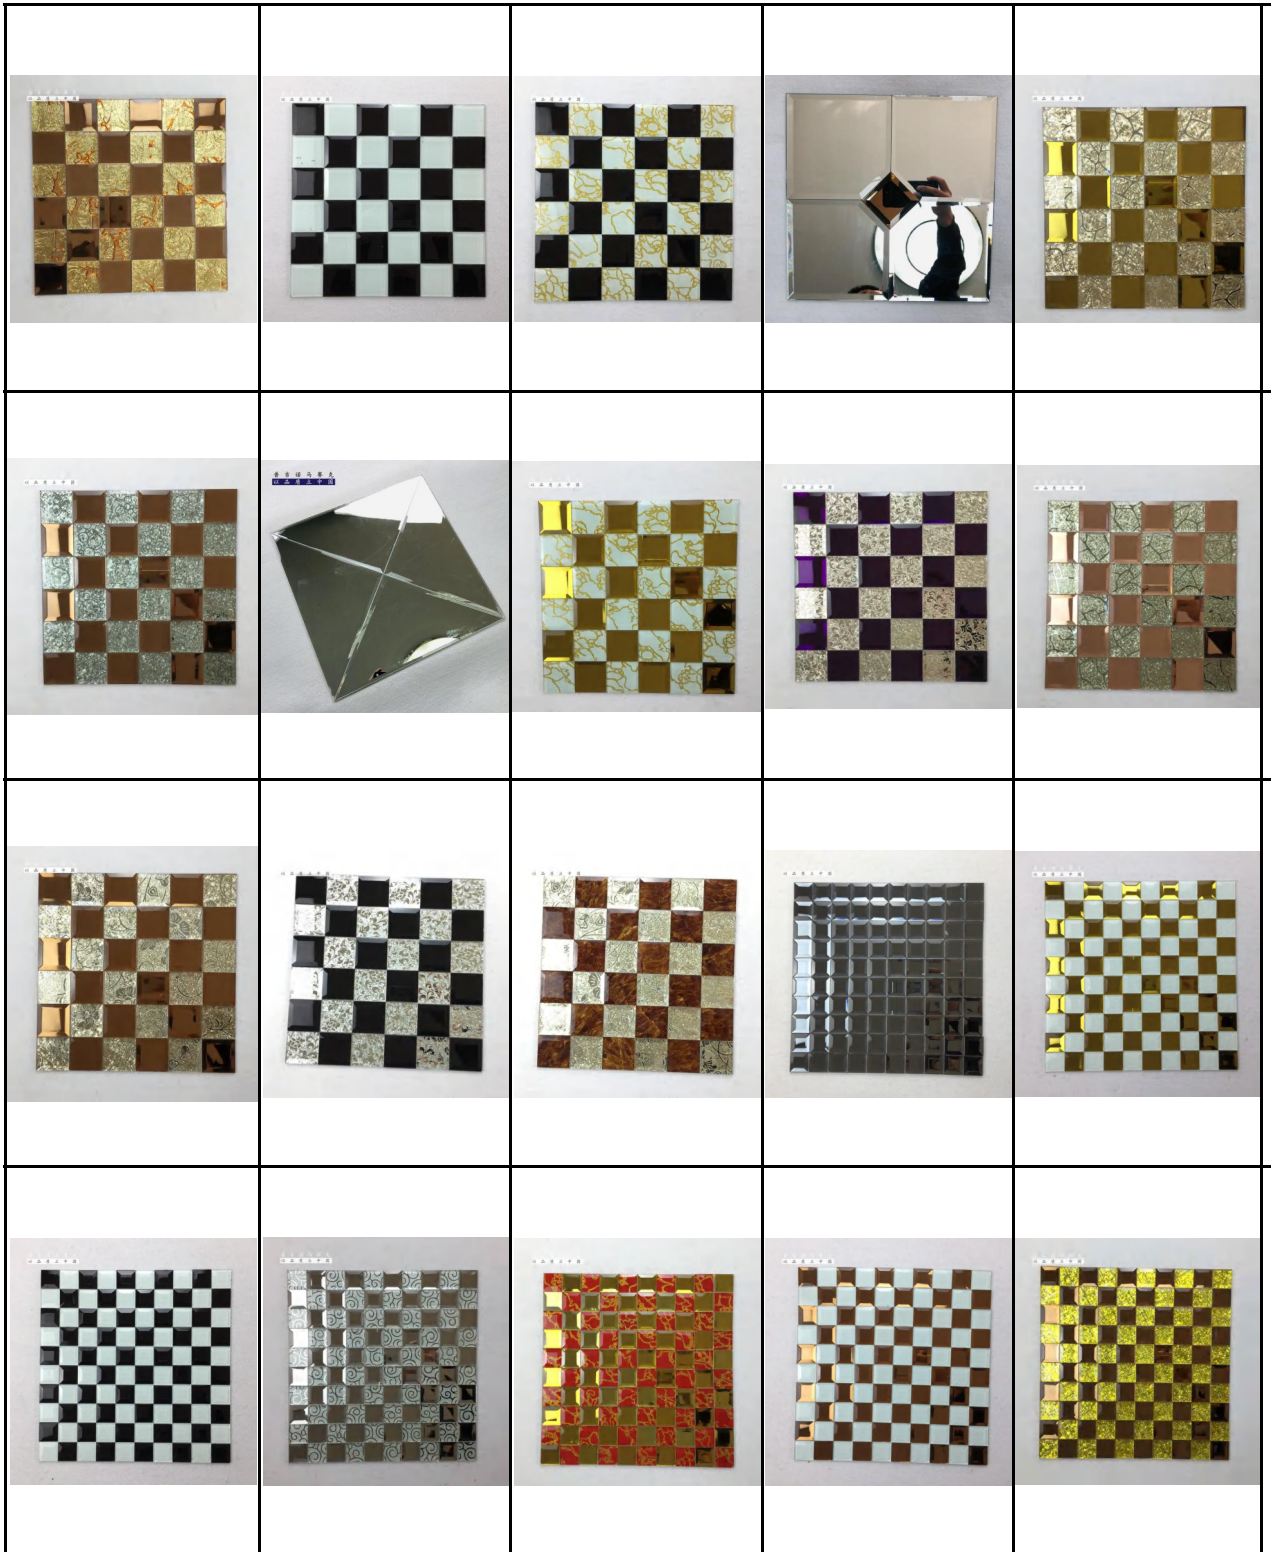

# 纳雅玻璃背胶马赛克产品系列 (Glass Back Glue Mosaic)

产品尺寸30\*30cm, 一箱装33片, 重量20kg, 箱规尺寸31\*31\*20cm

**玻璃磨边马赛克产品系列 (Glass Edge Mosaic)**

新款铝材马赛克产品系列 (New Aluminum Mosaic)