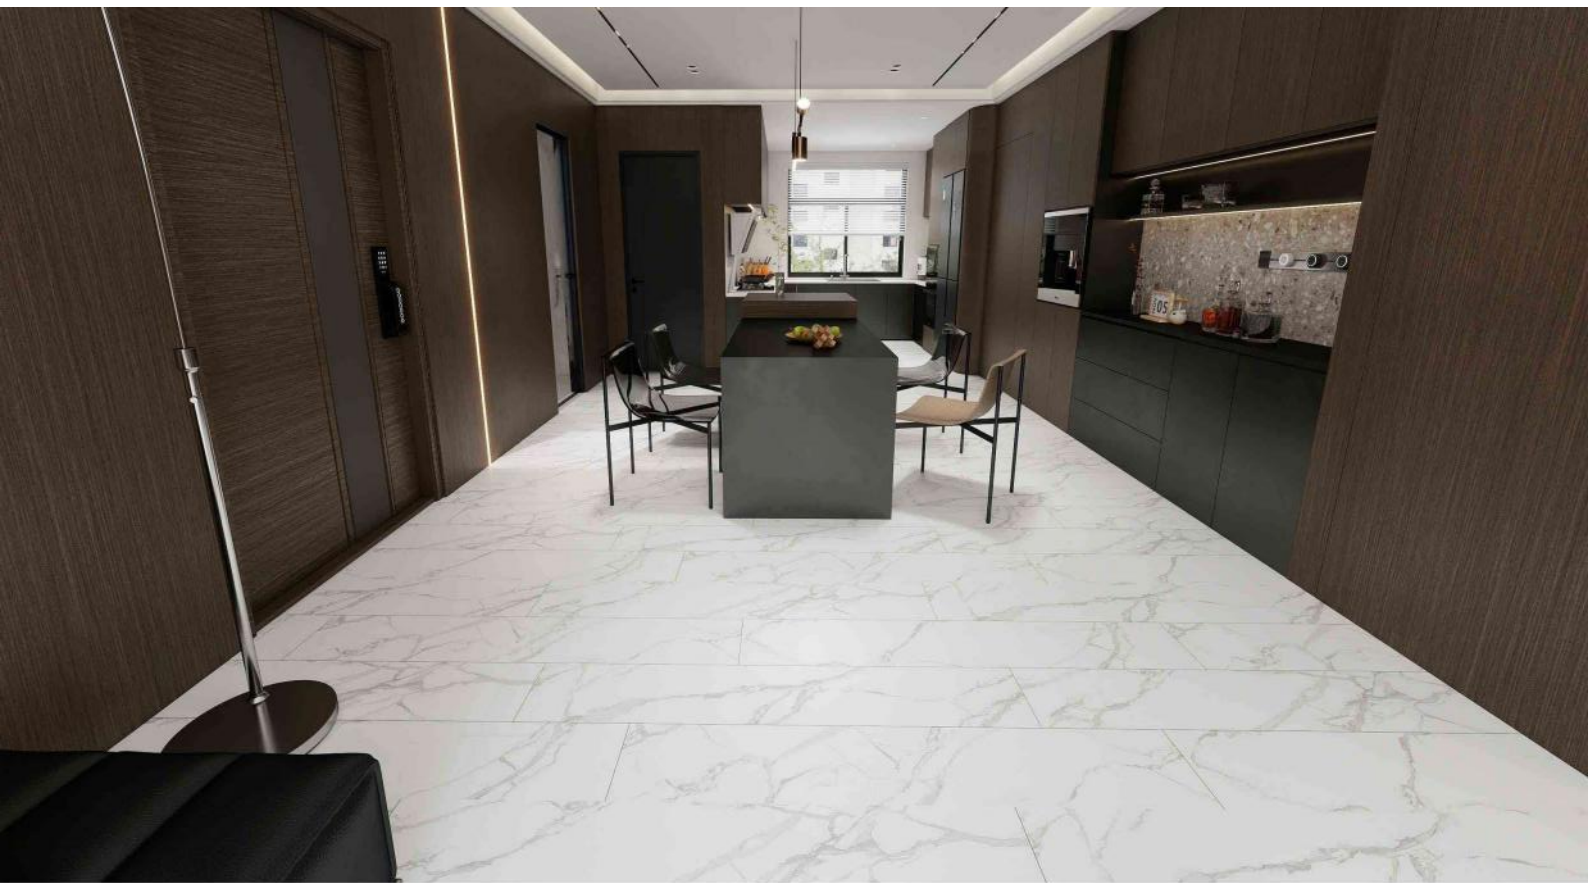

编号：YSD-3013 板宽：1285mm 版周：1890mm