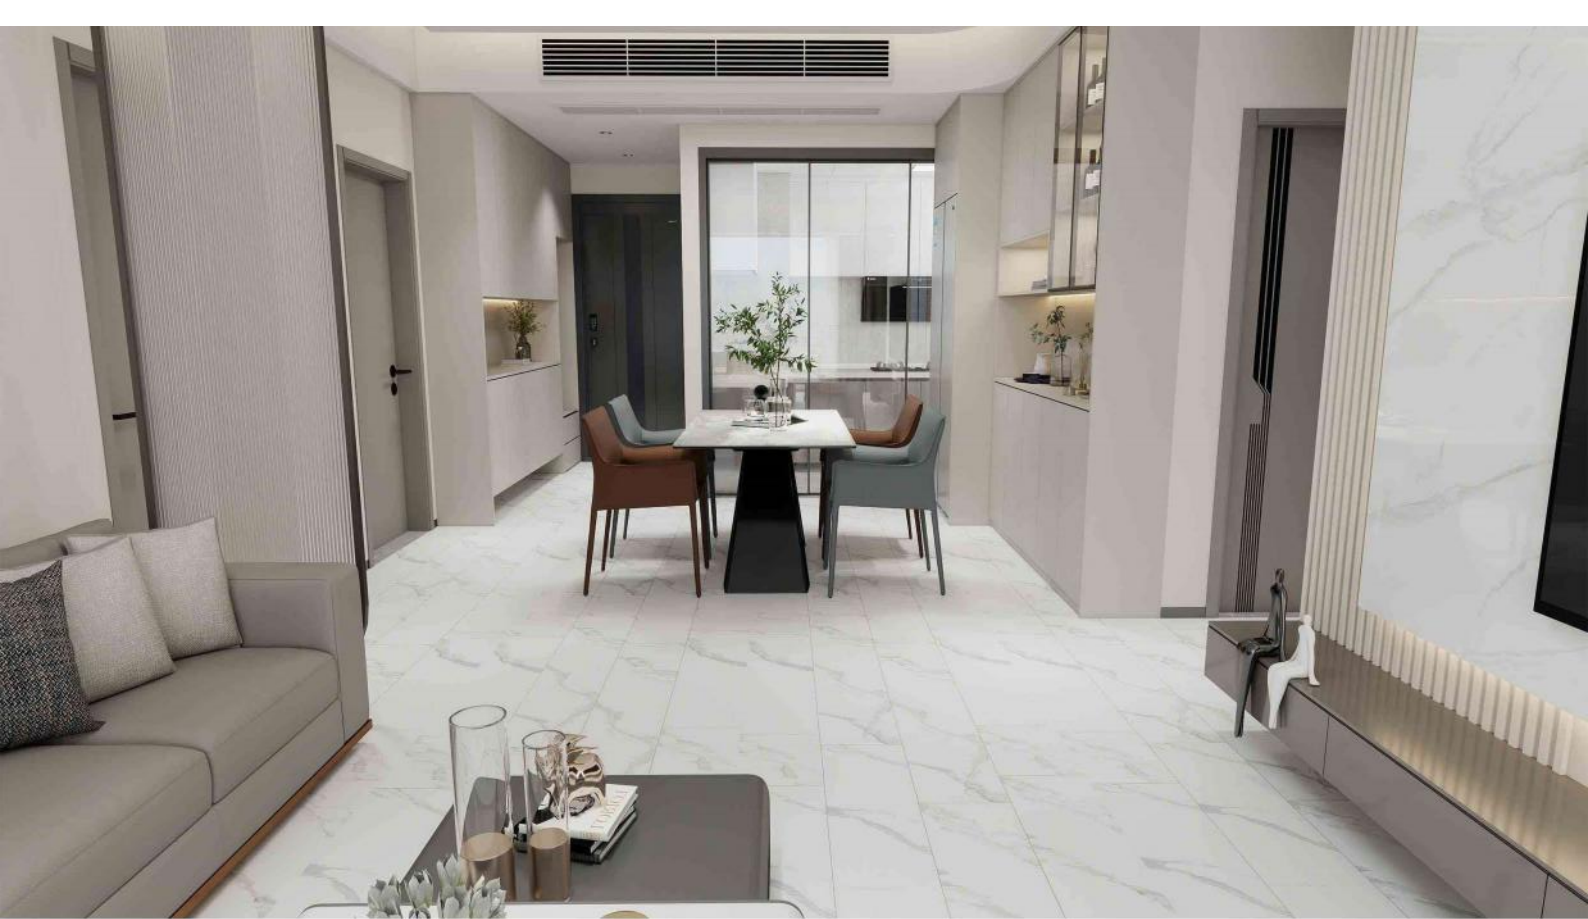

编号: YSD-1297-29 板宽: 985mm 版周: 1270mm

编号: YSD-1300 板宽: 985mm 版周: 1270mm

编号：YSD-1313 板宽：985mm 版周：1270mm

编号：YSD-1327 版宽：985mm 版周：1580mm

编号: YSD-2004-10 板宽: 985mm 版周: 1580mm

编号: YSD-3037 板宽: 1285mm 版周: 1890mm

编号：YSD-3132-3 板宽：1285mm 版周：1270mm