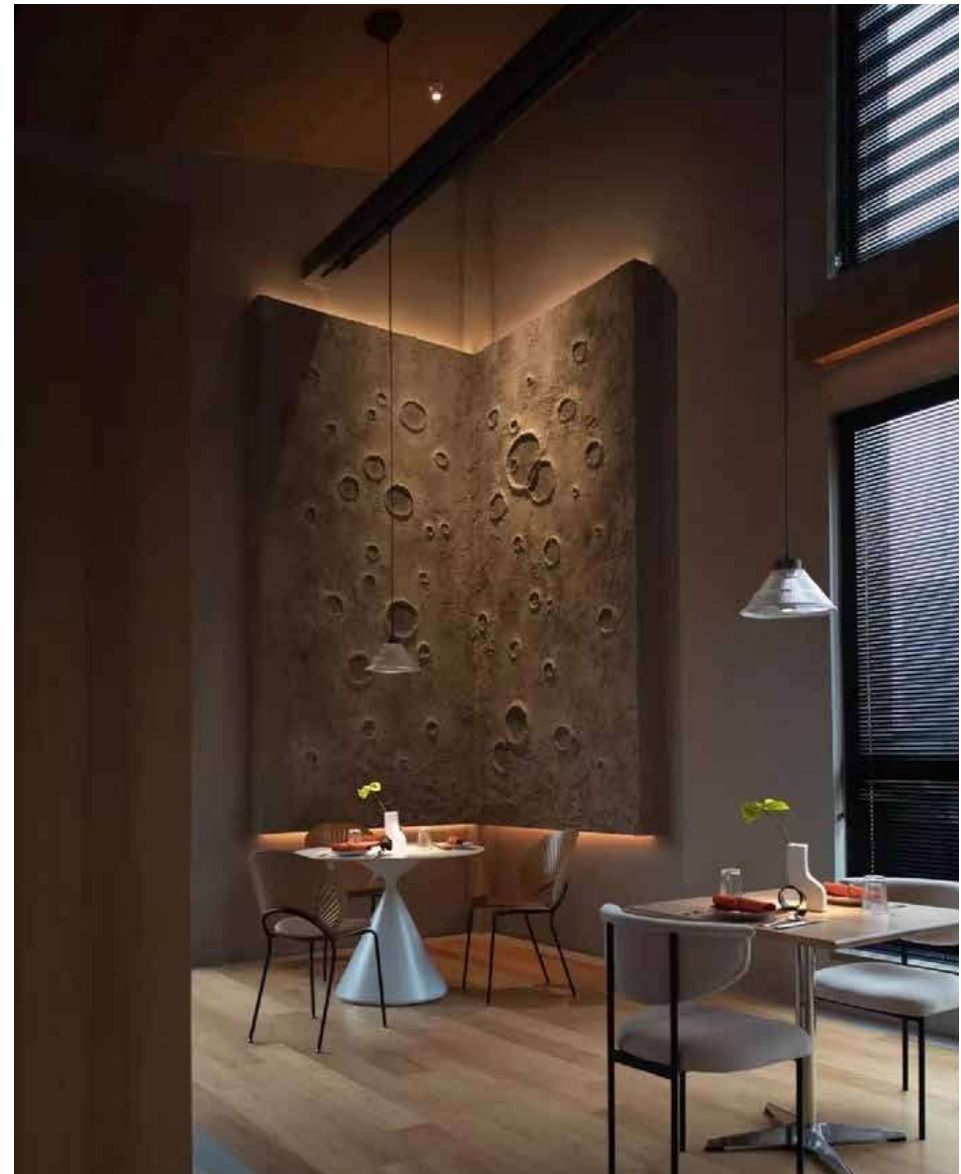

PU麻点系列 PU Pitting Series

实力源头 工厂直销