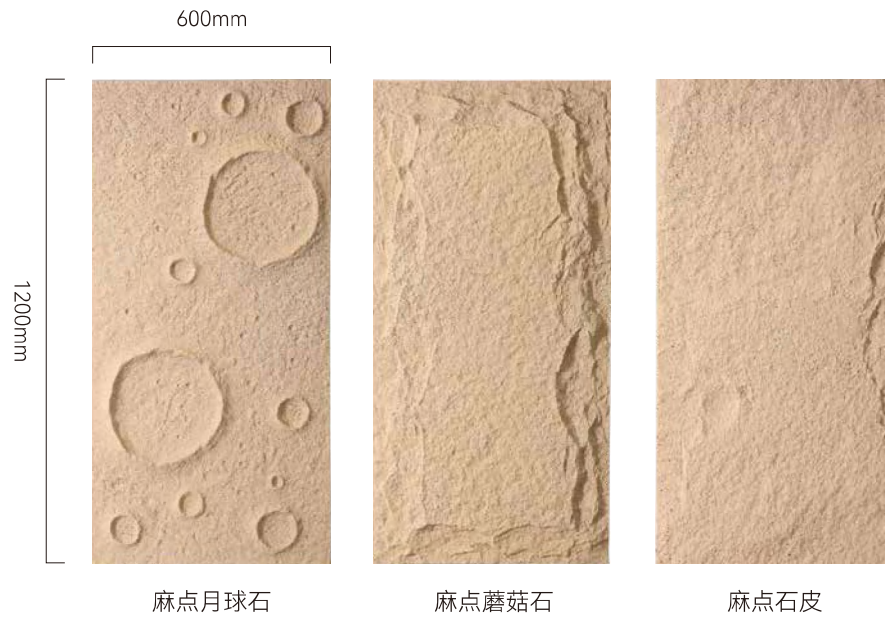

PU麻点系列 PU Pitting Series

实力源头 工厂直销