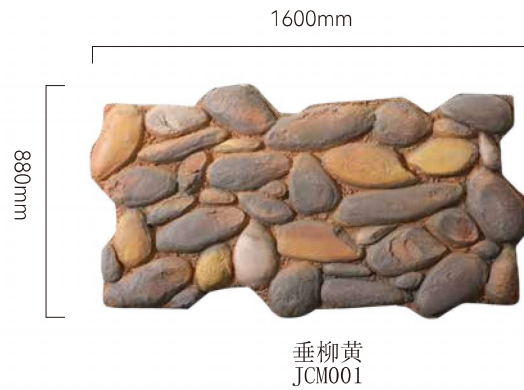

PU龟纹石 PU Imitation Turtle Grain Stone

实力源头 工厂直销

神秘黑
JCM001

梦幻红
JCM002

未来灰
JCM003

理想黄
JCM004

PU大鹅卵石 PU Big pebble

实力源头 工厂直销