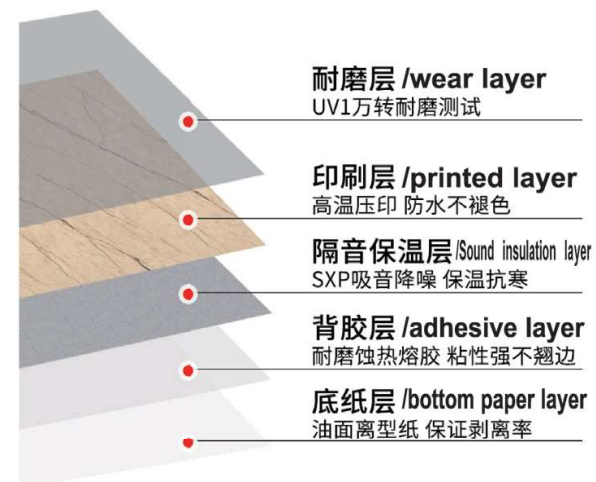

瓷砖装饰贴

WALL TILE DECORATION STICKER

▶ 防水 耐高温 易清洁 安装方便 ◀

WATERPROOF

HIGH TEMPERATURE
RESISTANCE

EASY TO CLEAN

EASY TO INSTALL

产品特点/Productfeatures

特厚材质

厚度2.5mm左右

加量不加价,PVC材质耐磨耐用

Thicknessofabout 2.5mm

防油防污

轻轻一擦打理更轻松

遇水凝结不渗透,一擦即净

Oilanddirtprevention

5层工艺

层层把关

优选材料,工艺精良

5-layerprocess

测量墙面

测量好需要粘贴的墙面面积
选购要买的数量

Tear off one corner of the back
protective film

自由剪裁